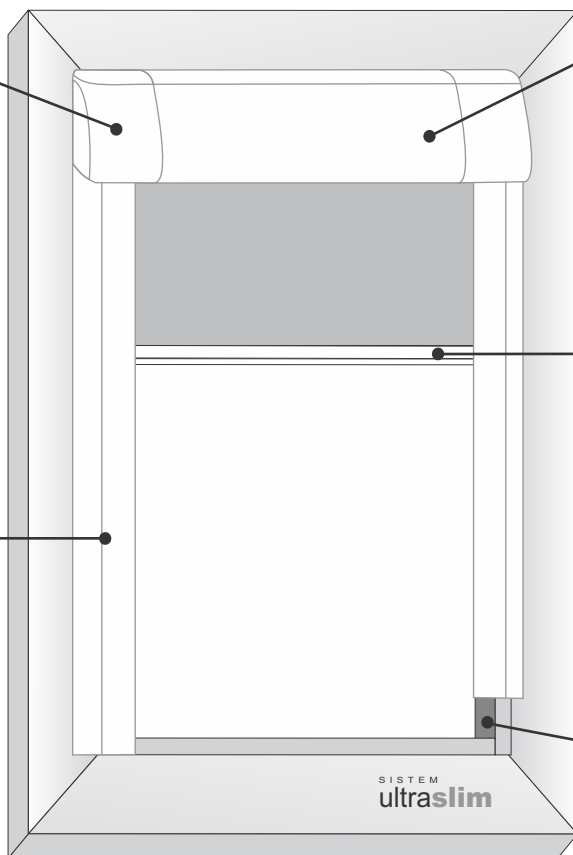

**Deko** Trend  
collection

Sistemul ultraslim pentru rolete casetate este special conceput pentru a putea fi montat pe orice tip de tamplarie. Datorita dimensiunilor extrem de reduse ale sistemului deschiderea geamului se va putea face normal acesta putandu-se deschide la maxim.

Sistem disponibil in doua culori:

**ALB si MARO**

Produs destinat ferestrelor montate in plan vertical sau cu o inclinatie de maxim 15°.

Caseta din aluminiu eloxat vopsit in camp electrostatic.

Ghidajul lateral  
profil aluminiu  
prindere prin lipire cu banda  
dubluadeziva

### Instalare ULTRA usoara

prindere caseta in 4 puncte cu posibilitate de reglaj, adaptabil pentru orice tip de tamplarie.

NOTA dimensiunea profilului superior (caseta) va fi mai mica cu 1,7cm (+- 2mm abatere tolerata) din lungimea masurata si transmisa catre executie a produsului final