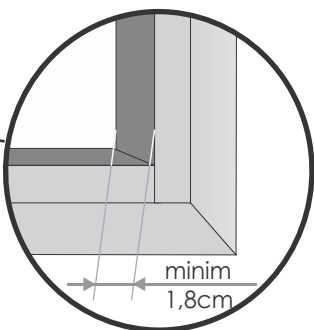

Sistem disponibil in doua culori:

**ALB si MARO**

Produs destinat ferestrelor montate in plan vertical sau cu o inclinatie de maxim 15°.

Caseta din aluminiu eloxat vopsit in camp electrostatic.

Ghidajul lateral  
profil aluminiu  
prindere prin lipire cu banda  
dubluadeziva

### Instalare ULTRA usoara

prindere caseta in 4 puncte cu posibilitate de reglaj, adaptabil pentru orice tip de tamplarie.

NOTA dimensiunea profilului superior (caseta) va fi mai mica cu 1,7cm (+- 2mm abatere tolerata) din lungimea masurata si transmisa catre executie a produsului final