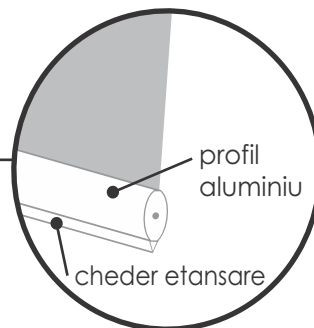

S I S T E M  
**ultraslim**

gratie  
eleganta  
stil  
precizie

Rolete  
Textile

S I S T E M  
casetat

Eleganta designului modern este desavarsita prin forma casetei din aluminiu eloxat vopsit in camp electrostatic.

Sistem disponibil in doua culori:

**ALB si MARO**

Produs destinat ferestrelor montate in plan vertical sau cu o inclinatie de maxim 15°.

Caseta din aluminiu eloxat vopsit in camp electrostatic.

Ghidajul lateral  
profil aluminiu  
prindere prin lipire cu banda  
dubluadeziva

### Cote exterioare reduse

datorita cotelor reduse de gabarit fac ca sistemul sa fie cel mai "suplu" de pe piata europeana