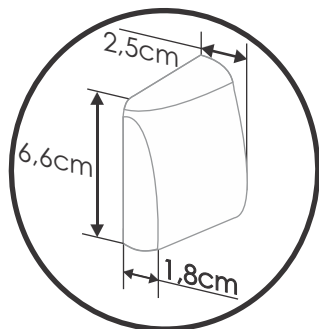

Sistem disponibil in doua culori:

**ALB si MARO**

Produs destinat ferestrelor montate in plan vertical sau cu o inclinatie de maxim 15°.

Caseta din aluminiu eloxat vopsit in camp electrostatic.

Ghidajul lateral  
profil aluminiu  
prindere prin lipire cu banda  
dubluadeziva

### Instalare ULTRA usoara

prindere caseta in 4 puncte cu posibilitate de reglaj, adaptabil pentru orice tip de tamplarie.

NOTA dimensiunea profilului superior (caseta) va fi mai mica cu 1,7cm (+- 2mm abatere tolerata) din lungimea masurata si transmisa catre executie a produsului final