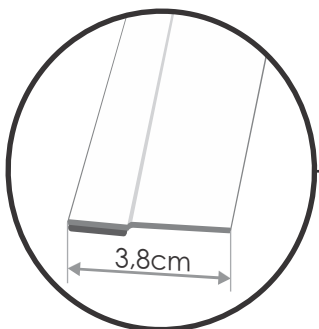

Sistem disponibil in doua culori:

**ALB si MARO**

Produs destinat ferestrelor montate in plan vertical sau cu o inclinatie de maxim 15°.

Caseta din aluminiu eloxat vopsit in camp electrostatic.

Ghidajul lateral  
profil aluminiu  
prindere prin lipire cu banda  
dubluadeziva

### Instalare ULTRA usoara

prindere caseta in 4 puncte cu posibilitate de reglaj, adaptabil pentru orice tip de tamplarie.

NOTA dimensiunea profilului superior (caseta) va fi mai mica cu 1,7cm (+- 2mm abatere tolerata) din lungimea masurata si transmisa catre executie a produsului final