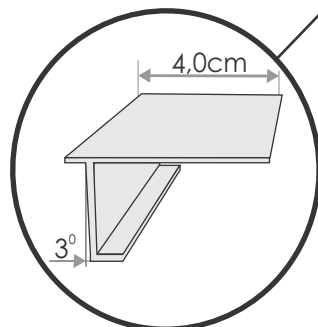

Profil ghidaj lateral
culoare: argintiu