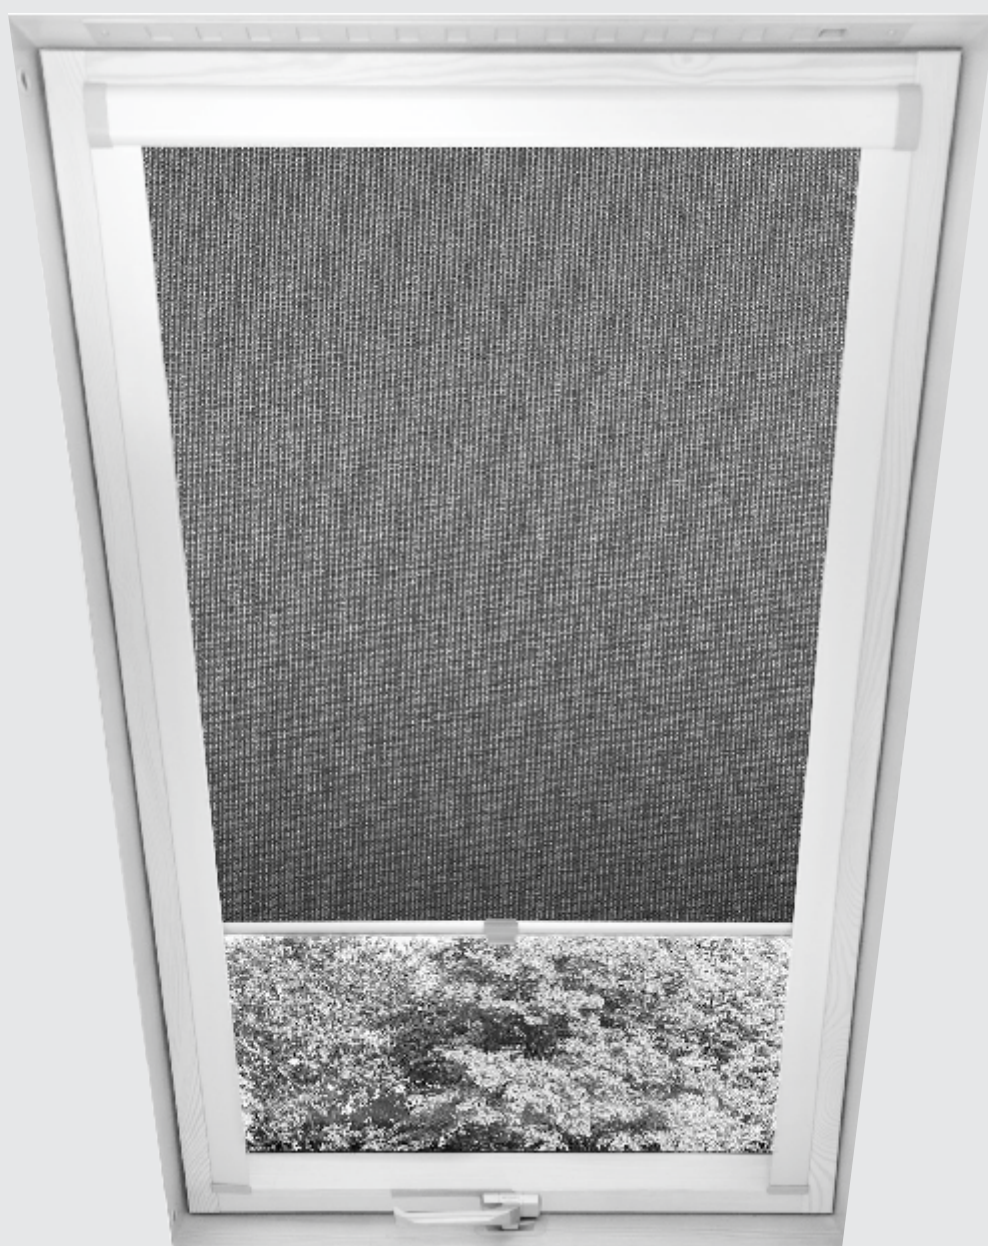

Skylight! Fereastra de mansarda in sfarsit rasfatata si pusa in valoare! Materialele care erau destinate pana acum doar ferestrelor clasice si usilor de balcon, vor acoperi ferestrele de mansarda in culori vesele, dar si elegante. Obisnuite a fi blocate total, acestea au acum posibilitatea de a va oferi lumina filtrata prin materiale fine si unice. Materialele blackout vor multumi in continuare somnrosii, in culori variate si vii, calitatea acestora nemaiavand nevoie de nicio prezentare.

Rolete
Textile
skylight

Noptile vor fi mai
instelate,
iar zilele mai
insorite.

Produs destinat montajului pe tamplaria geamurilor amenajate in acoperisul cladirilor.

Capac mascare
culoare: gri

Distantier plastic pentru
fixare caseta

Distantier plastic folosit
in cazul tamplariilor cu
inclinatie mai mare de
5 grade.

Bagheta din aluminiu
cu sistem de blocare
culoare: argintiu

Maner actionare
culoare: gri

Profil ghidaj lateral
culoare: argintiu