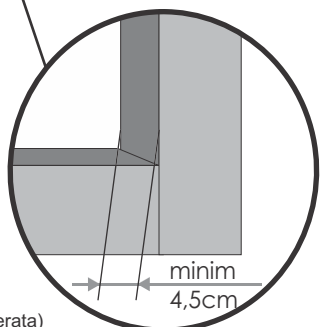

Distantier plastic folosit
in cazul tamplariilor cu
inclinatie mai mare de
5 grade.

Bagheta din aluminiu
cu sistem de blocare
culoare: argintiu

Maner actionare
culoare: gri

Profil ghidaj lateral
culoare: argintiu

Tija telescopica pentru
actionare roleta de la
distanța. Lungime tija - 2,3m.

minim
4,5cm

NOTA
dimensiunea profilului superior (caseta) va fi mai mica cu 1,8cm (+- 2mm abatere tolerata)
din lungimea masurata si transmisa catre executie a produsului final