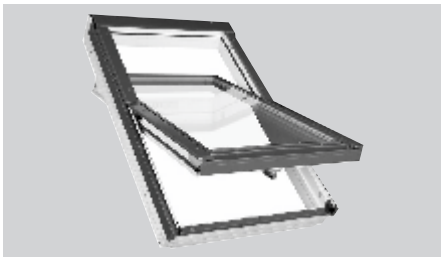

Skylight! Fereastra de mansarda in sfarsit rasfatata si pusa in valoare! Materialele care erau destinate pana acum doar ferestrelor clasice si usilor de balcon, vor acoperi ferestrele de mansarda in culori vesele, dar si elegante. Obisnuite a fi blocate total, acestea au acum posibilitatea de a va oferi lumina filtrata prin materiale fine si unice. Materialele blackout vor multumi in continuare somnrosii, in culori variate si vii, calitatea acestora nemaiavand nevoie de nicio prezentare.

Rolete
Textile
skylight

Noptile vor fi mai
instelate,
iar zilele mai
insorite.

Produs destinat montajului pe tamplaria geamurilor amenajate in acoperisul cladirilor.

Capac mascare
culoare: gri

Distantier plastic pentru
fixare caseta

Distantier plastic folosit
in cazul tamplariilor cu
inclinatie mai mare de
5 grade.

Bagheta din aluminiu
cu sistem de blocare
culoare: argintiu

Maner actionare
culoare: gri

Profil ghidaj lateral
culoare: argintiu