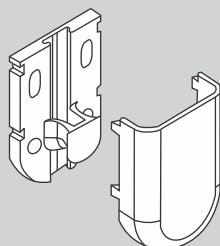

Contragreutate
aluminiu pentru
rolete

CAMPANIA NATIONALA
Safety First
O campanie initiata si sustinuta de SIB KLASS

Clema fixare
lant cu bile
SF3

NOTA
dimensiunea profilului superior (caseta) va fi mai mica cu 1,8cm (+- 2mm abatere tolerata)
din lungimea masurata si transmisa catre executie a produsului final

Qbox 50 dublette

informatii tehnice

Caseta aluminiu
Culori: **alb**
argintiu

Clips metalic pentru
fixare caseta in tavan
sau pe perete

Contragreutate
aluminiu pentru
dublette

CAMPANIA NATIONALA
Safety First
o campanie initiata si sustinuta de SIB KLASS

Clema fixare
lant cu bile
SF3

NOTA
dimensiunea profilului superior (caseta) va fi mai mica cu 1,8cm (+- 2mm abatere tolerata)
din lungimea masurata si transmisa catre executie a produsului final