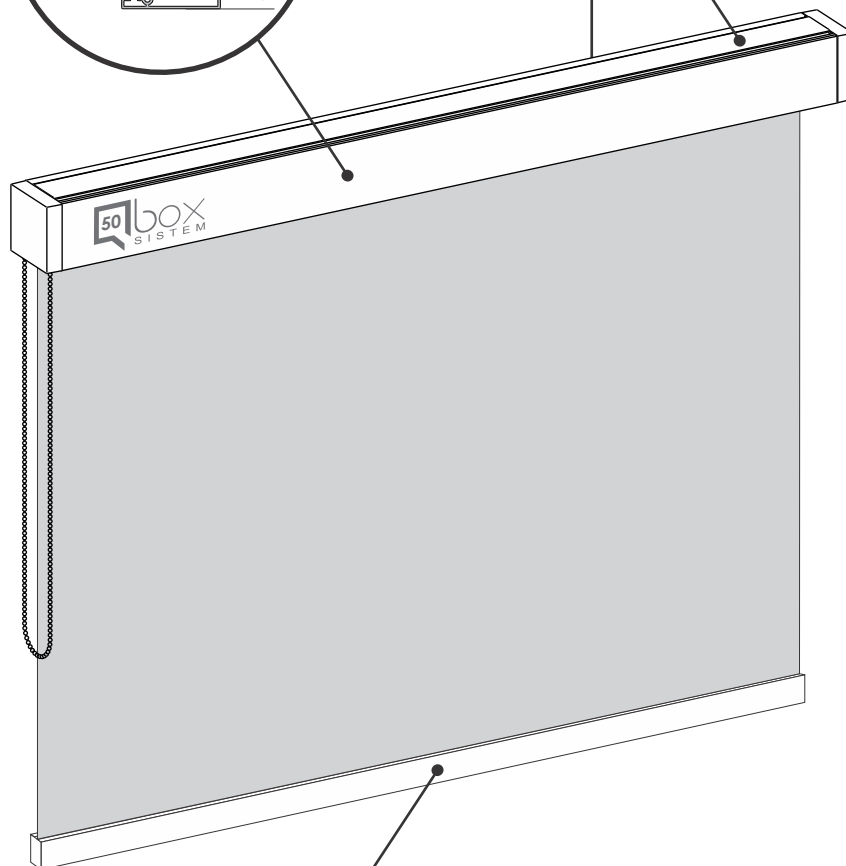

DeKO Trend

collection

Qbox este definitia design-ului modernist, regasit in liniile drepte ale casetei si ghidajelor. Forma acestora permit montarea produsului pe orice tip de fereastră; iar patrunderea luminii in incapere, sau blocarea acesteia este usor realizabila.

Qbox
SYSTEM

Qbox 50
SYSTEM

Avangardism
in esenta pura
pus in valoare prin
arta liniilor drepte

Qbox 50 roleta

informatii tehnice

DEKO Trend
collection

Caseta aluminiu
Culori: **alb**
argintiu

Clips metalic pentru
fixare caseta in tavan
sau pe perete

Contragreutate
aluminiu pentru
rolete

CAMPANIA NATIONALA
Safety First
O campanie initiata si sustinuta de SIB KLASS

Clema fixare
lant cu bile
SF3

NOTA
dimensiunea profilului superior (caseta) va fi mai mica cu 1,8cm (+- 2mm abatere tolerata)
din lungimea masurata si transmisa catre executie a produsului final