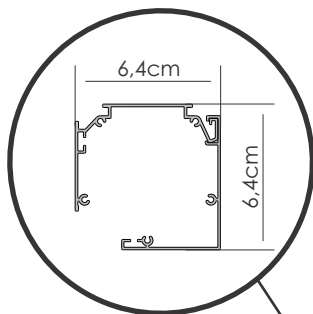

Qbox 50 roleta

informatii tehnice

DEKO Trend
collection

Caseta aluminiu
Culori: **alb**
argintiu

Clips metalic pentru
fixare caseta in tavan
sau pe perete