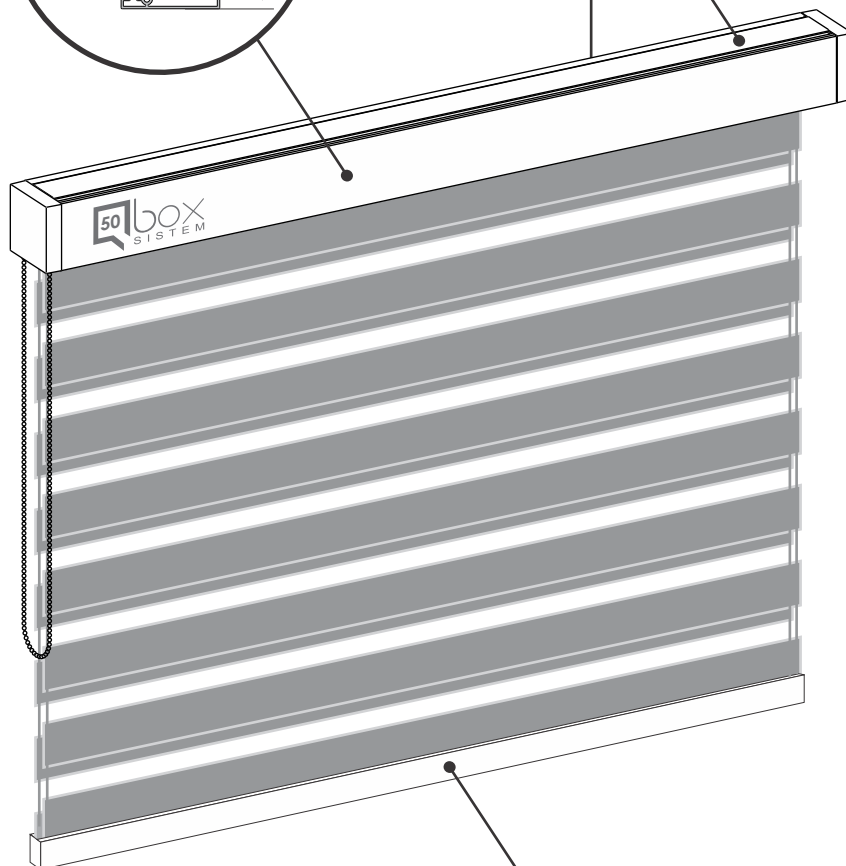

DeKO Trend

collection

Qbox este definitia design-ului modernist, regasit in liniile drepte ale casetei si ghidajelor. Forma acestora permit montarea produsului pe orice tip de fereastră; iar patrunderea luminii in incapere, sau blocarea acesteia este usor realizabila.

Qbox
SYSTEM

Qbox 50
SYSTEM

Avangardism
in esenta pura
pus in valoare prin
arta liniilor drepte

Qbox 50 roleta

informatii tehnice

DEKO Trend
collection

Caseta aluminiu
Culori: **alb**
argintiu

Clips metalic pentru
fixare caseta in tavan
sau pe perete

Qbox 50 dublette

informatii tehnice

Caseta aluminiu
Culori: **alb**
argintiu

Clips metalic pentru
fixare caseta in tavan
sau pe perete

Contragreutate
aluminiu pentru
dublette

CAMPANIA NATIONALA
Safety First
o campanie initiata si sustinuta de SIB KLASS

Clema fixare
lant cu bile
SF3

NOTA
dimensiunea profilului superior (caseta) va fi mai mica cu 1,8cm (+- 2mm abatere tolerata)
din lungimea masurata si transmisa catre executie a produsului final