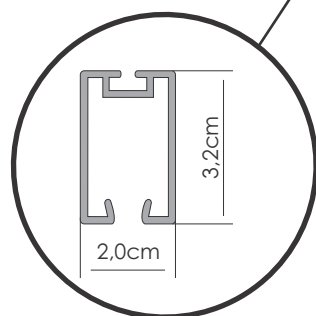

Contragreutate
aluminiu pentru
rolete

CAMPANIA NATIONALA
Safety First
O campanie initiata si sustinuta de SIB KLASS

Clema fixare
lant cu bile
SF3

NOTA
dimensiunea profilului superior (caseta) va fi mai mica cu 1,8cm (+- 2mm abatere tolerata)
din lungimea masurata si transmisa catre executie a produsului final

Clema fixare
lant cu bile
SF3

NOTA
dimensiunea profilului superior (caseta) va fi mai mica cu 1,8cm (+- 2mm abatere tolerata)
din lungimea masurata si transmisa catre executie a produsului final