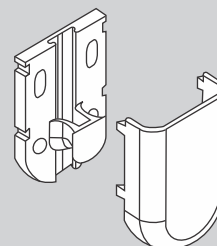

Contragreutate
aluminiu pentru
rolete

CAMPANIA NATIONALA
Safety First
O campanie initiata si sustinuta de SIB KLASS

Clema fixare
lant cu bile
SF3

NOTA
dimensiunea profilului superior (caseta) va fi mai mica cu 1,8cm (+- 2mm abatere tolerata)
din lungimea masurata si transmisa catre executie a produsului final

Clema fixare
lant cu bile
SF3

NOTA
dimensiunea profilului superior (caseta) va fi mai mica cu 1,8cm (+- 2mm abatere tolerata)
din lungimea masurata si transmisa catre executie a produsului final