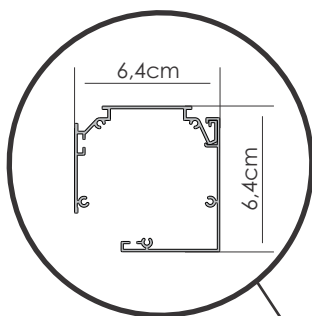

Qbox 50 dublette

informatii tehnice

Caseta aluminiu
Culori: **alb**
argintiu

Clips metalic pentru
fixare caseta in tavan
sau pe perete