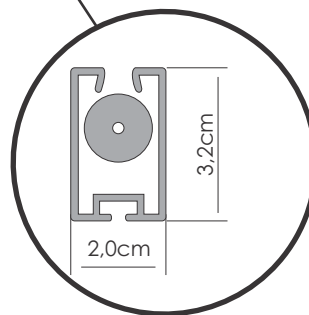

Contragreutate
aluminiu pentru
rolete

CAMPANIA NATIONALA
Safety First
O campanie initiata si sustinuta de SIB KLASS

Clema fixare
lant cu bile
SF3

NOTA
dimensiunea profilului superior (caseta) va fi mai mica cu 1,8cm (+- 2mm abatere tolerata)
din lungimea masurata si transmisa catre executie a produsului final

Qbox 50 dublette

informatii tehnice

Caseta aluminiu
Culori: **alb**
argintiu

Clips metalic pentru
fixare caseta in tavan
sau pe perete

Contragreutate
aluminiu pentru
dublette

CAMPANIA NATIONALA
Safety First
o campanie initiata si sustinuta de SIB KLASS

Clema fixare
lant cu bile
SF3

NOTA
dimensiunea profilului superior (caseta) va fi mai mica cu 1,8cm (+- 2mm abatere tolerata)
din lungimea masurata si transmisa catre executie a produsului final