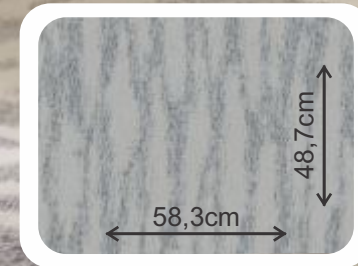

cod culoare 914