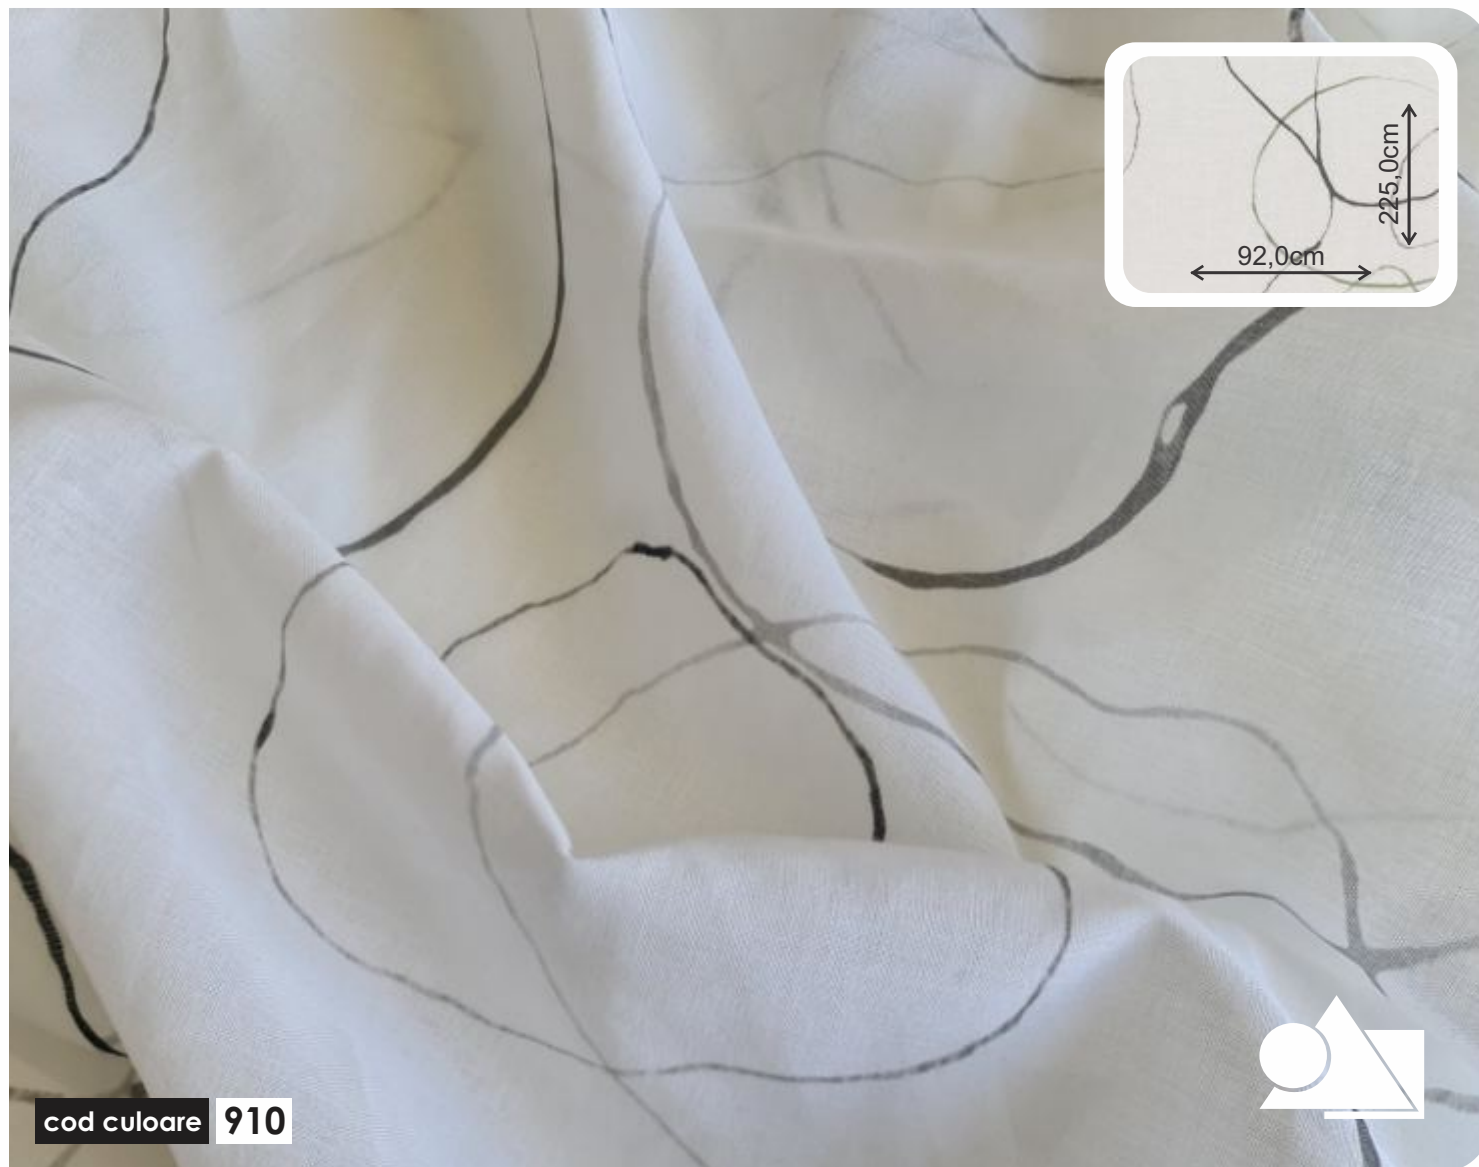

cod culoare **910**