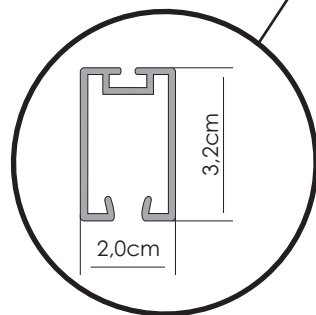

# Qbox 50 roleta

informatii tehnice

**DEKO** Trend  
collection

Caseta aluminiu  
Culori: **alb**  
**argintiu**

Clips metalic pentru  
fixare caseta in tavan  
sau pe perete

Contragreutate  
aluminiu pentru  
rolete