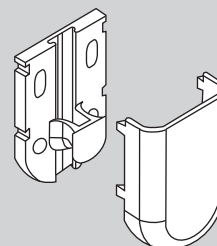

Clema fixare
lant cu bile
SF3