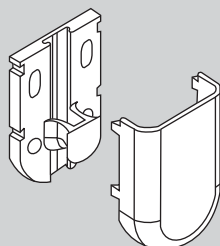

# Qbox 50 dublette

informatii tehnice

Caseta aluminiu  
Culori: **alb**  
**argintiu**

Clips metalic pentru  
fixare caseta in tavan  
sau pe perete

Contragreutate  
aluminiu pentru  
dublette

CAMPANIA NATIONALA  
**Safety First**  
o campanie initiata si sustinuta de SIB KLASS

Clema fixare  
lant cu bile  
**SF3**