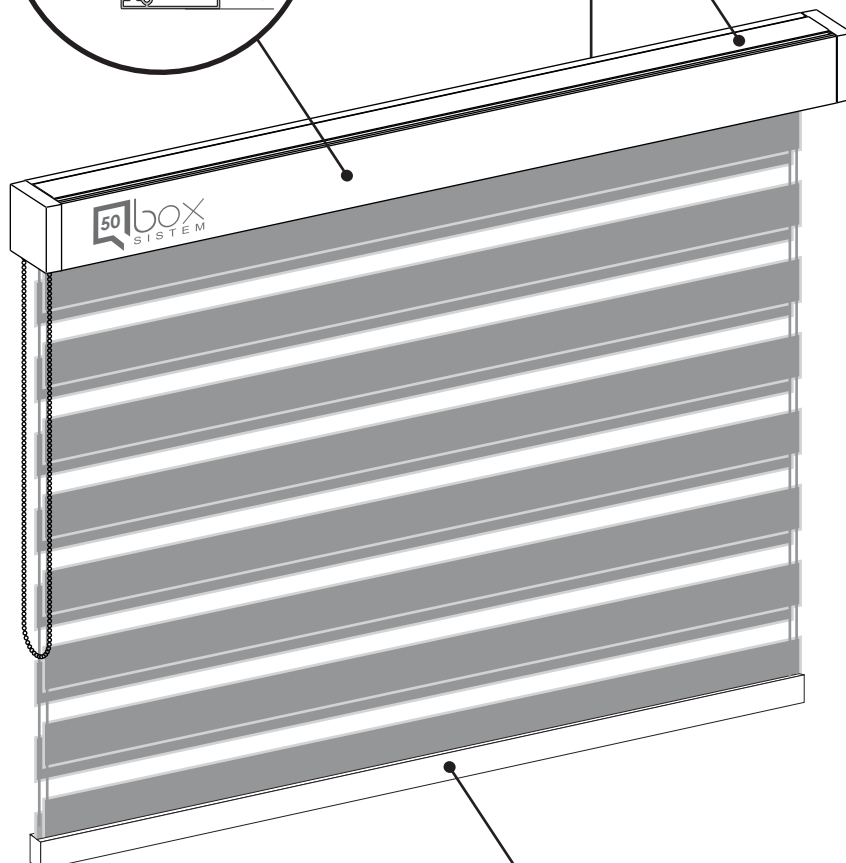

# Deko Trend collection

Qbox este definitia design-ului modernist, regasit in liniile drepte ale casetei si ghidajelor. Forma acestora permit montarea produsului pe orice tip de fereastră; iar patrunderea luminii in incapere, sau blocarea acesteia este usor realizabila.

# Qbox 50 dublette

informatii tehnice

Caseta aluminiu  
Culori: **alb**  
**argintiu**

Clips metalic pentru  
fixare caseta in tavan  
sau pe perete

Contragreutate  
aluminiu pentru  
dublette

CAMPANIA NATIONALA  
**Safety First**  
o campanie initiata si sustinuta de SIB KLASS