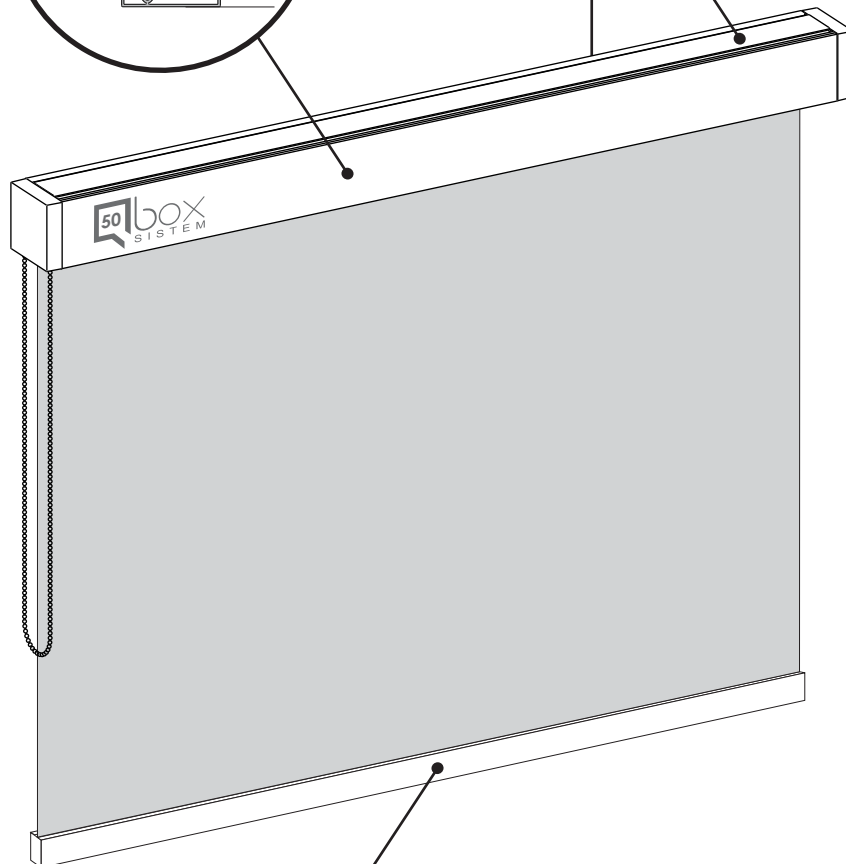

# Qbox 50 roleta

informatii tehnice

**DEKO** Trend  
collection

Caseta aluminiu  
Culori: **alb**  
**argintiu**

Clips metalic pentru  
fixare caseta in tavan  
sau pe perete

Contragreutate  
aluminiu pentru  
rolete