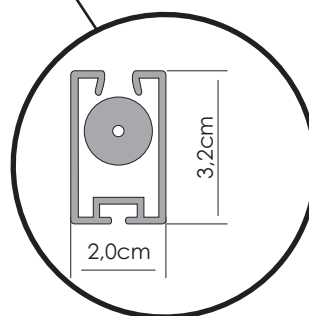

# Qbox 50 dublette

informatii tehnice

Caseta aluminiu  
Culori: **alb**  
**argintiu**

Clips metalic pentru  
fixare caseta in tavan  
sau pe perete

Contragreutate  
aluminiu pentru  
dublette

CAMPANIA NATIONALA  
**Safety First**  
o campanie initiata si sustinuta de SIB KLASS