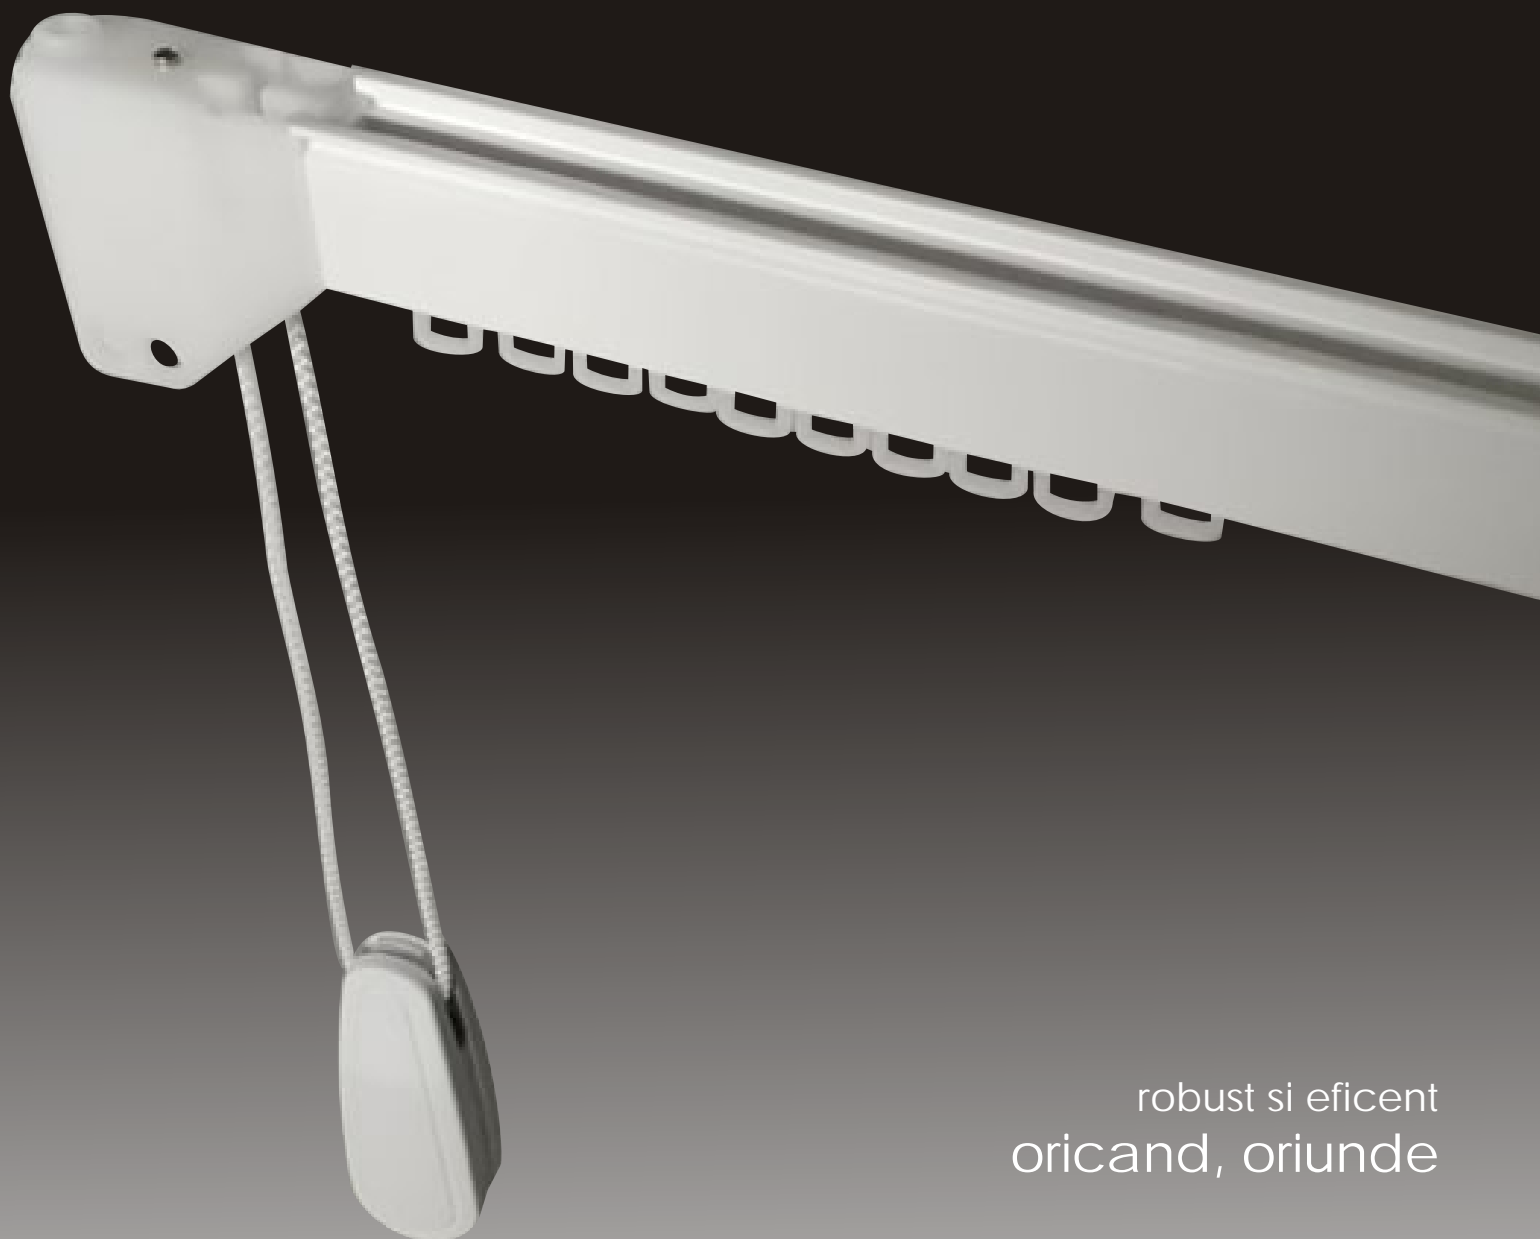

# Sine profesionale pentru perdele

sistem **SURF**

sistem **ARCO**

sistem **CORDOBA**

sistem **CUBICLE**

Vizitati web site-ul oficial al companiei

[www.sibklass.ro](http://www.sibklass.ro) 

Tot ce aveti nevoie la doar un click distanta.

discretia si eleganta  
un mix de succes

<b>DIMENSIUNI PROFIL</b>	15 x 10 mm		
<b>CULORI PROFIL</b>	 ALB	 ARGINTIU	 NEGRU
<b>TIP ACTIONARE</b>	fara actionare	actionare manuala cu vergea	actionare manuala cu snur
<b>OPTIONALE</b>	carucioare cu ata pentru rejansa wave		
	gaura patrata in profil (pentru extragere usoara a carucioarelor)		
	indoire profil la 90 grade		

robust si eficient  
oricand, oriunde

<b>DIMENSIUNI PROFIL</b>	17 x 21,4 mm
<b>CULORI PROFIL</b>	 ALB
<b>TIP ACTIONARE</b>	actionare manuala cu snur
<b>OPTIONALE</b>	carucioare cu ata pentru rejansa wave
	gaura patrata in profil (pentru extragere usoara a carucioarelor)

totul la o atingere de buton  
pentru ca se poate

a c u m  
la cel mai  
bun pret **GARANTAT**  
din Romania

DIMENSIUNI PROFIL	32 x 26 mm
CULORI PROFIL	 ALB
TIP ACTIONARE	actionare electrica
OPTIONALE	carucioare cu ata pentru rejansa wave