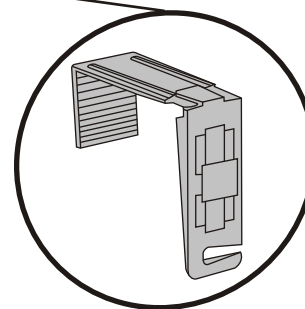

Montaj pe rama geamului
prin AGATARE
Culori: **ALB** si **NEGRU**