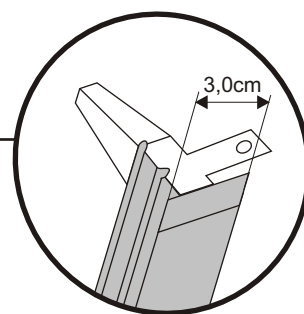

Ghidaj latera din aluminiu
Culori: **ALB**