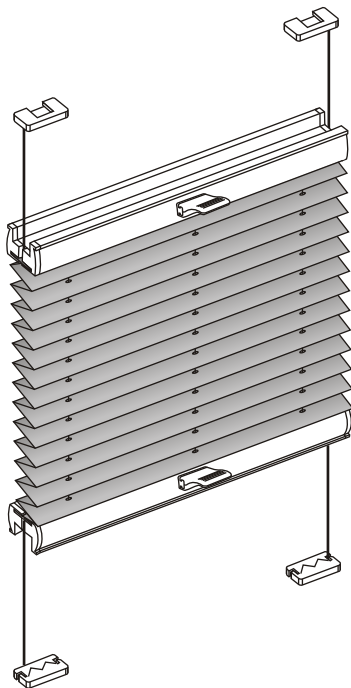

### standard

**Montaj:** - langa sticla geamului  
- pe rama geamului

**Culori sistem:** ALB si NEGRU

### standard duo

**Montaj:** - langa sticla geamului  
- pe rama geamului

**Culori sistem:** ALB si NEGRU