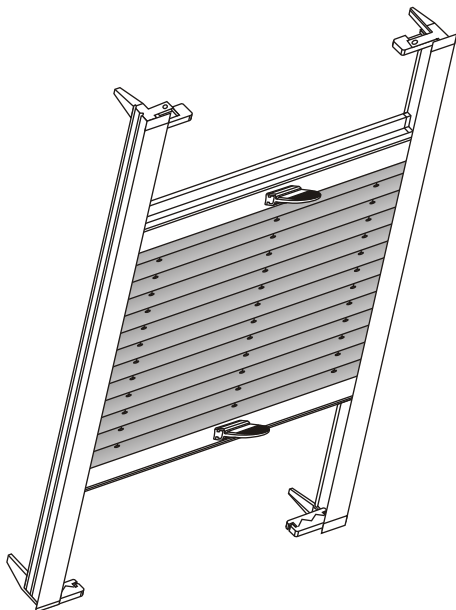

### standard

**Montaj:** - langa sticla geamului  
- pe rama geamului

**Culori sistem:** ALB si NEGRU

### standard duo

**Montaj:** - langa sticla geamului  
- pe rama geamului

**Culori sistem:** ALB si NEGRU

### skylight

**Montaj:** - in rama geamului

**Culori sistem:** ALB