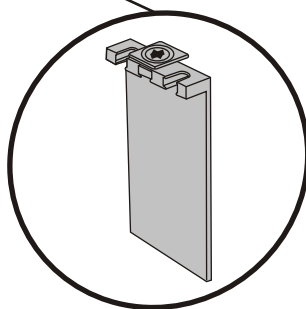

Montaj langa sticla geamului
prin LIPIRE
Culori: **ALB**