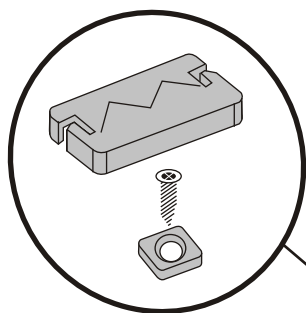

Plisee skylight

Montaj in rama geamului
prin INSURUBAR
Culori: **ALB**