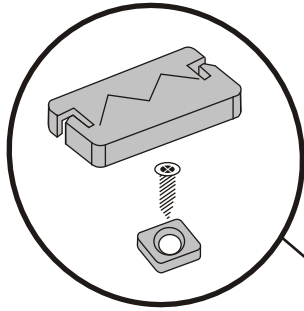

Plisee skylight duo

**Montaj in rama geamului
prin INSURUBARE**
Culori: **ALB**