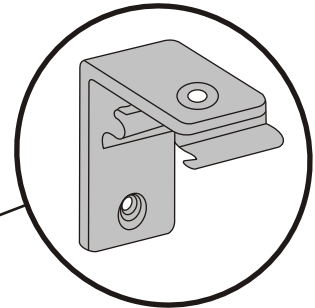

Tija actionare la inaltime  
Lungime:  
**50cm, 100cm, 150cm, 200cm**  
Culori: **ALB**

# Plisee

free hanging

**Montaj in tavan**  
prin INSURUBARE  
Culori: **ALB** si **NEGRU**

**Montaj pe perete sau**  
**pe rama geamului**  
prin INSURUBARE  
Culori: **ALB** si **NEGRU**

Profil superior si inferior  
din aluminiu  
Culori: **ALB** si **NEGRU**