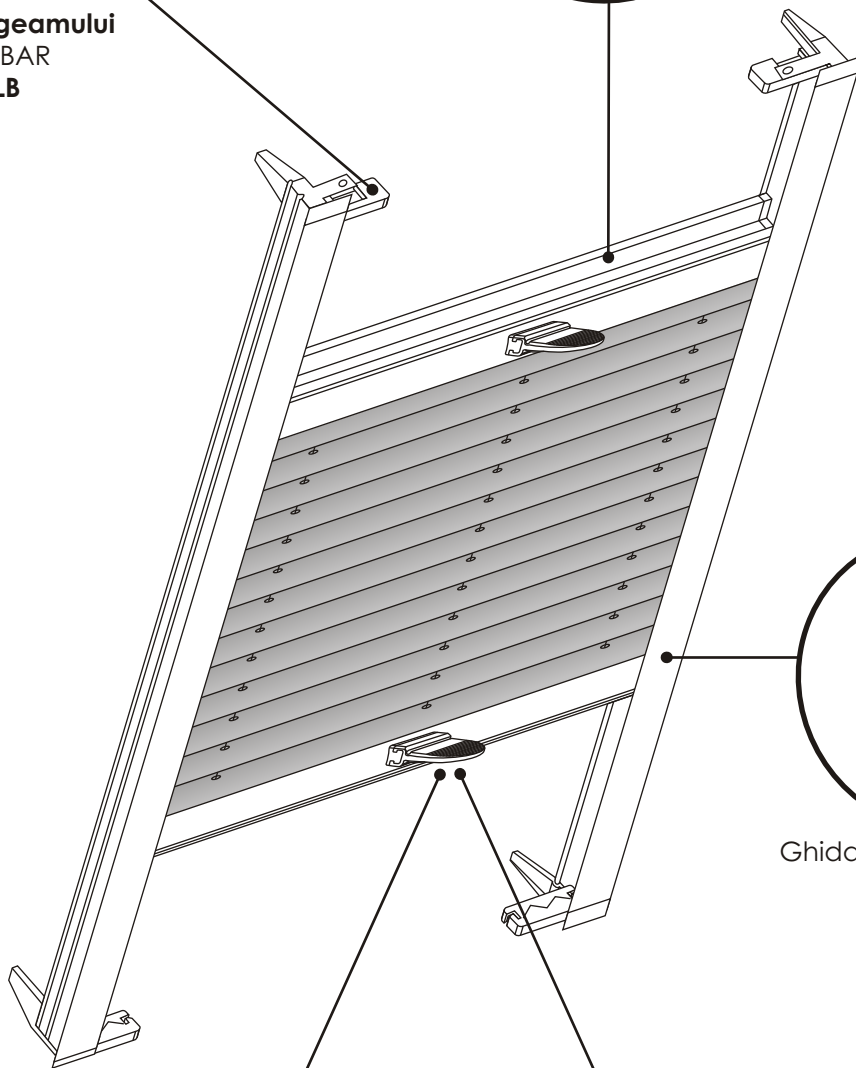

Profil median din aluminiu  
Culori: **ALB** si **NEGRU**

**Montaj pe rama geamului**  
prin INSURUBARE  
Culori: **ALB** si **NEGRU**

**Montaj langa sticla geamului**  
prin LIPIRE  
Culori: **ALB**

**Montaj pe rama geamului**  
prin AGATARE  
Culori: **ALB** si **NEGRU**

# Plisee skylight

**Montaj in rama geamului**  
prin INSURUBAR  
Culori: **ALB**

Profil superior si inferior  
din aluminiu  
Culori: **ALB**

Ghidaj latera din aluminiu  
Culori: **ALB**

Maner actionare  
Culori: **ALB**