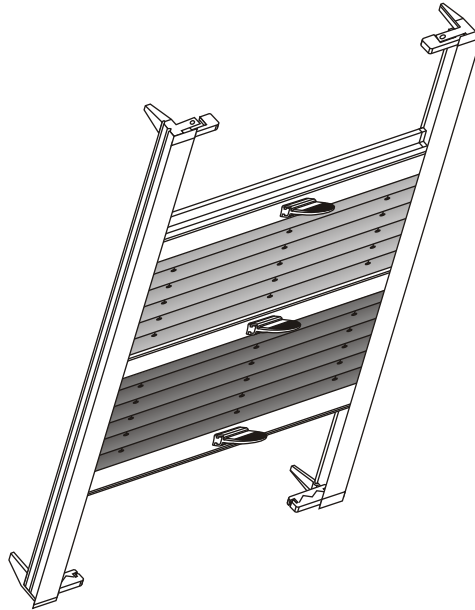

skylight duo

Montaj: - in rama geamului

Culori sistem: ALB