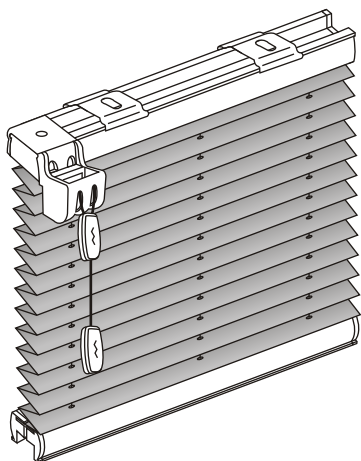

### skylight duo

**Montaj:** - in rama geamului

**Culori sistem:** ALB

## free hanging

**Montaj:** - pe rama geamului  
- pe perete  
- in tavan

**Culori sistem:** ALB si NEGRU