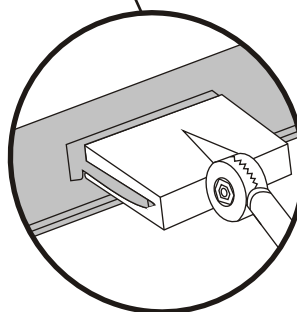

# Plisee skylight

**Montaj in rama geamului**  
prin INSURUBAR  
Culori: **ALB**

Profil superior si inferior  
din aluminiu  
Culori: **ALB**

Ghidaj latera din aluminiu  
Culori: **ALB**

Maner actionare  
Culori: **ALB**

Tija actionare la inaltime  
Lungime:  
**50cm, 100cm, 150cm, 200cm**  
Culori: **ALB**