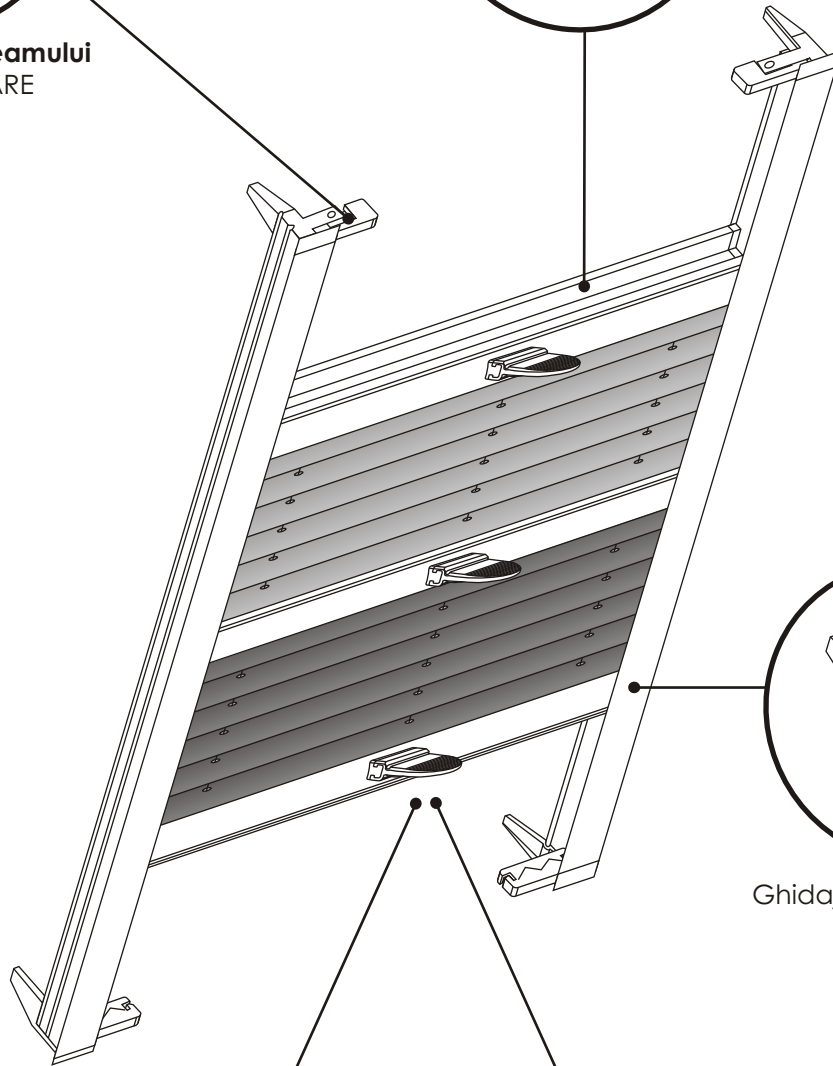

# Plisee skylight

**Montaj in rama geamului**  
prin INSURUBAR  
Culori: **ALB**

Profil superior si inferior  
din aluminiu  
Culori: **ALB**

Ghidaj latera din aluminiu  
Culori: **ALB**

Maner actionare  
Culori: **ALB**

Tija actionare la inaltime  
Lungime:  
**50cm, 100cm, 150cm, 200cm**  
Culori: **ALB**

# Plisee skylight duo

**Montaj in rama geamului  
prin INSURUBARE**  
Culori: **ALB**

Profil superior si inferior  
din aluminiu  
Culori: **ALB**

Ghidaj latera din aluminiu  
Culori: **ALB**

Maner actionare  
Culori: **ALB**