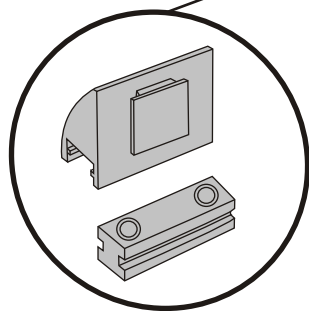

### SISTEM free hanging

**Montaj langa sticla geamului**  
prin INSURUBARE  
Culori: **ALB** si **NEGRU**

Profil superior si inferior  
din aluminiu  
Culori: **ALB** si **NEGRU**

Maner actionare  
Culori: **ALB** si **NEGRU**