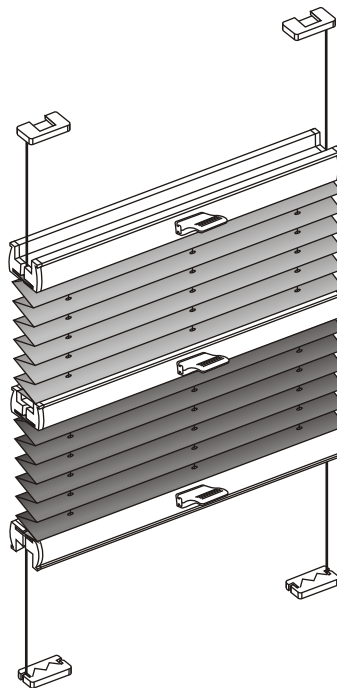

standard duo

Montaj: - langa sticla geamului
- pe rama geamului

Culori sistem: ALB si NEGRU