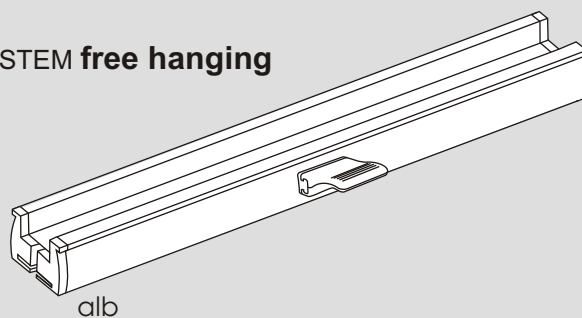

SISTEM free hanging