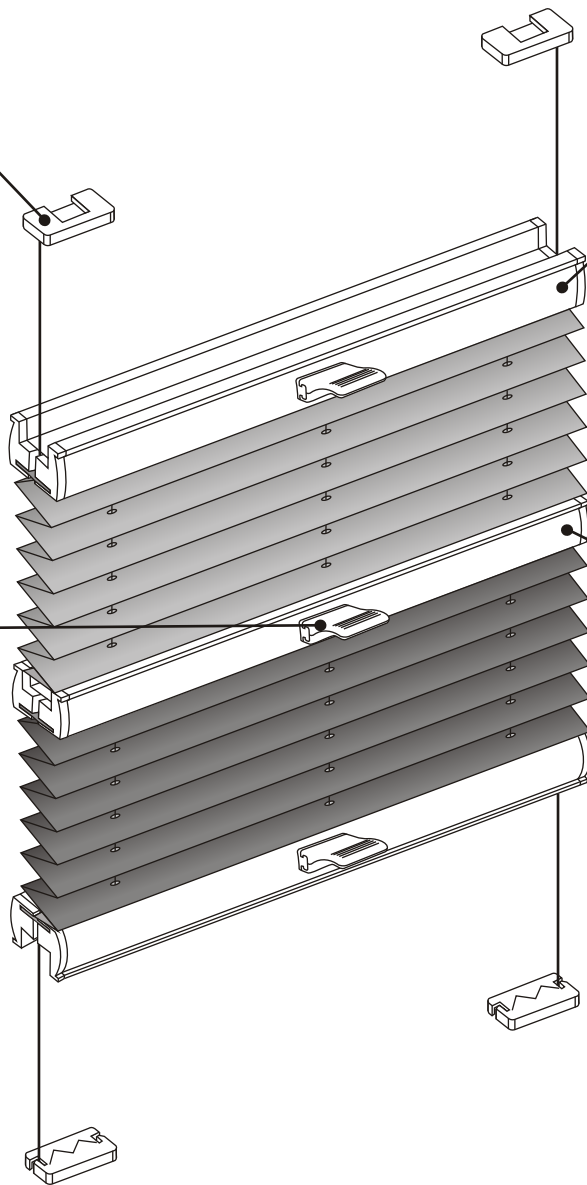

Montaj pe rama geamului
prin INSURUBARE
Culori: **ALB** si **NEGRU**