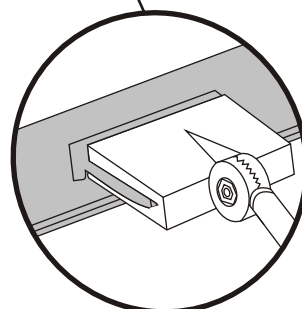

# Plisee skylight duo

**Montaj in rama geamului  
prin INSURUBARE**  
Culori: **ALB**

Profil superior si inferior  
din aluminiu  
Culori: **ALB**

Ghidaj latera din aluminiu  
Culori: **ALB**

Maner actionare  
Culori: **ALB**

Tija actionare la inaltime  
Lungime:  
**50cm, 100cm, 150cm, 200cm**  
Culori: **ALB**