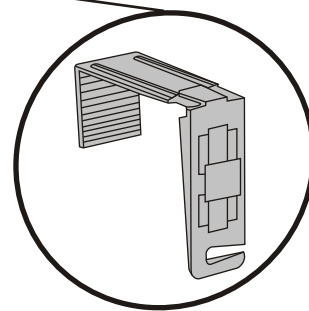

Montaj pe rama geamului
prin AGATARE
Culori: **ALB** si **NEGRU**