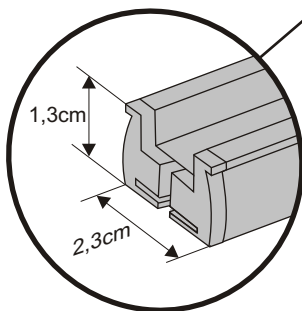

Tija actionare la inaltime  
Lungime:  
**50cm, 100cm, 150cm, 200cm**  
Culori: **ALB**

# Plisee

free hanging

**Montaj in tavan**  
prin INSURUBARE  
Culori: **ALB** si **NEGRU**

**Montaj pe perete sau**  
**pe rama geamului**  
prin INSURUBARE  
Culori: **ALB** si **NEGRU**

Profil superior si inferior  
din aluminiu  
Culori: **ALB** si **NEGRU**