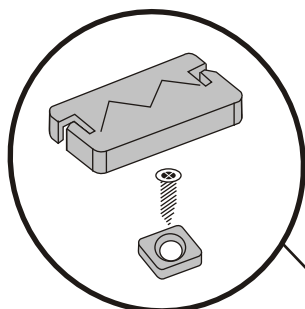

Plisee

standard duo

Montaj langa sticla geamului
prin INSURUBARE
Culori: **ALB** si **NEGRU**