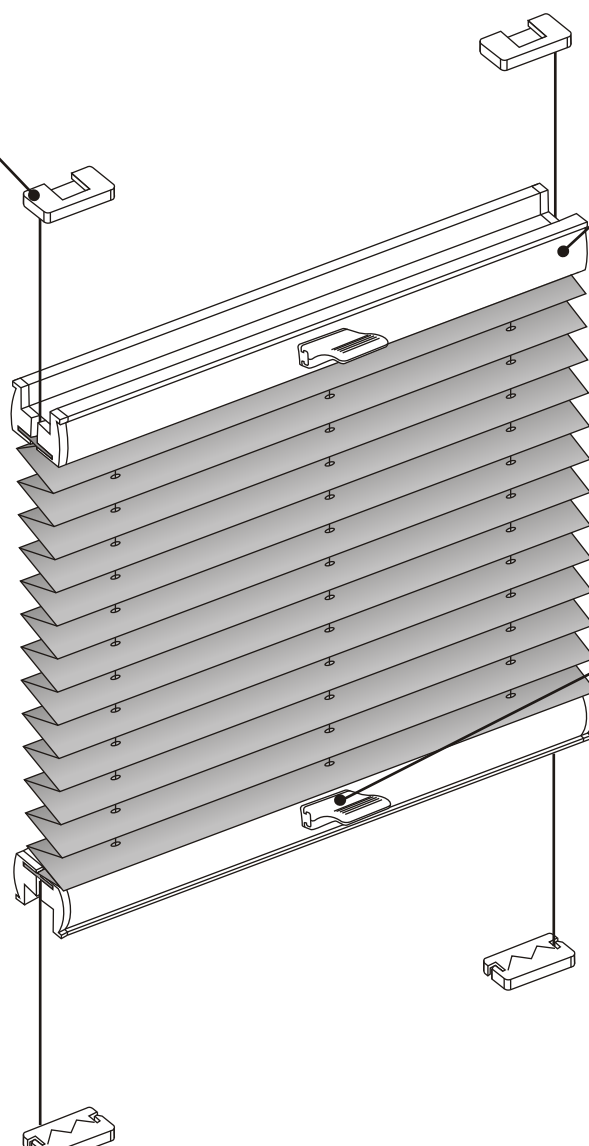

### SISTEM free hanging

**Montaj langa sticla geamului**  
prin INSURUBARE  
Culori: **ALB** si **NEGRU**

Profil superior si inferior  
din aluminiu  
Culori: **ALB** si **NEGRU**

Maner actionare  
Culori: **ALB** si **NEGRU**