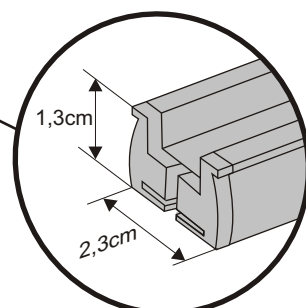

# Plisee

standard duo

**Montaj langa sticla geamului**  
prin INSURUBARE  
Culori: **ALB** si **NEGRU**

Profil superior si inferior  
din aluminiu  
Culori: **ALB** si **NEGRU**

Maner actionare  
Culori: **ALB** si **NEGRU**