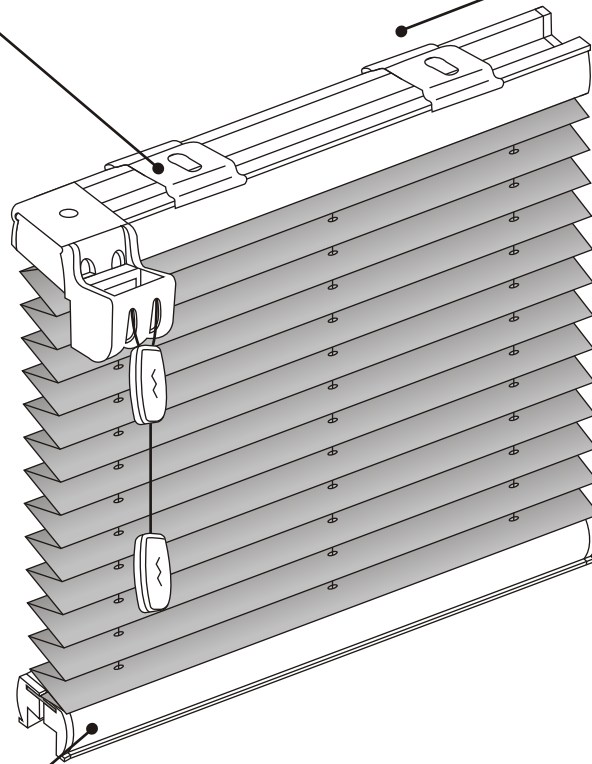

# Plisee

free hanging

**Montaj in tavan**  
prin INSURUBARE  
Culori: **ALB** si **NEGRU**

**Montaj pe perete sau**  
**pe rama geamului**  
prin INSURUBARE  
Culori: **ALB** si **NEGRU**

Profil superior si inferior  
din aluminiu  
Culori: **ALB** si **NEGRU**