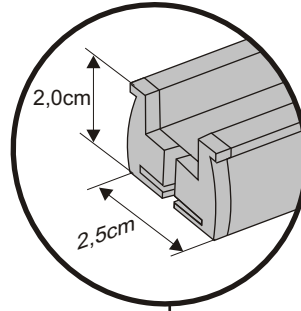

Profil superior si inferior
din aluminiu
Culori: **ALB**