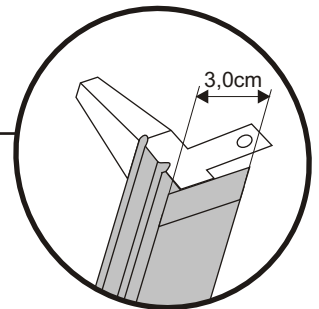

Ghidaj latera din aluminiu
Culori: **ALB**