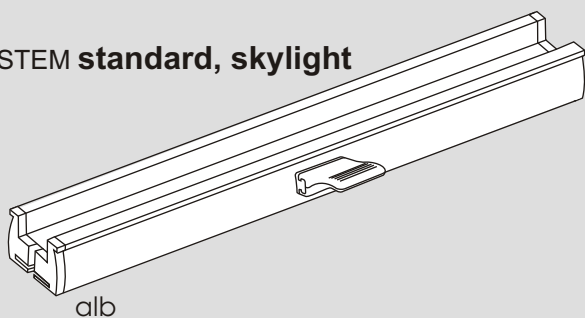

SISTEM standard, skylight