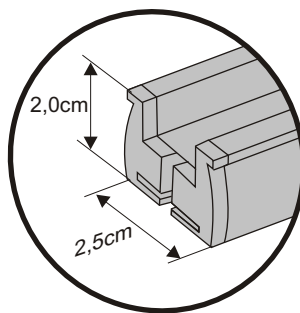

Profil superior si inferior
din aluminiu
Culori: **ALB**