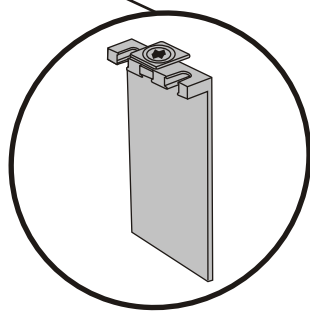

Montaj langa sticla geamului
prin LIPIRE
Culori: **ALB**