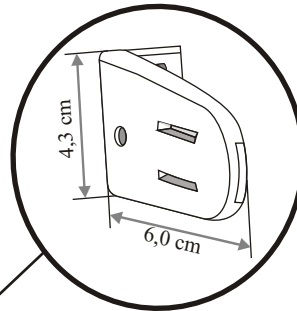

Ø28mm, Ø38mm

Capac prindere.
Permite reglaj pe verticala
si pe orizontala.
Culori: **alb, maro**

Varianta free hanging 28
disponibil si cu
actionare electrica

CAMPANIA NATIONALA
Safety First
o campanie initiata si sustinuta de SIB KLASS