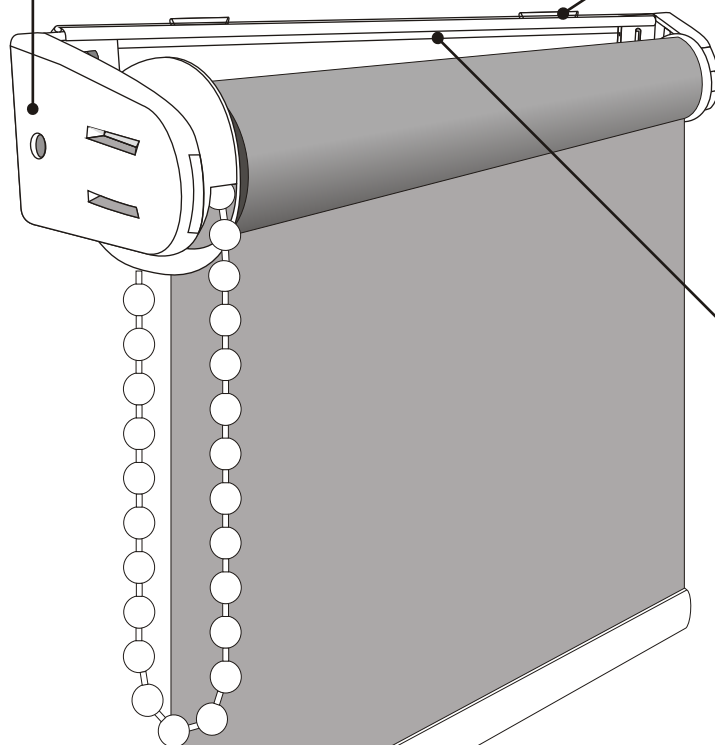

Sistem prindere la  
partea inferioara.  
Montaj prin agatare.  
Culori: **alb, maro**

Pin transparent cu rol de  
ghidare a firului de nylon  
fixat in sistemul de prindere  
la partea inferioara si  
capacul de prindere

# Rolete Textile

free hanging 25, 28, 38 PLUS

Ø25mm, Ø28mm, Ø38mm

Capac prindere.

Permite reglaj pe verticala  
si pe orizontala.

Culori: **alb, maro**

Clips fixare profil superior  
Culori: **alb, maro**

Profil superior din aluminiu  
Culori: **alb, maro**