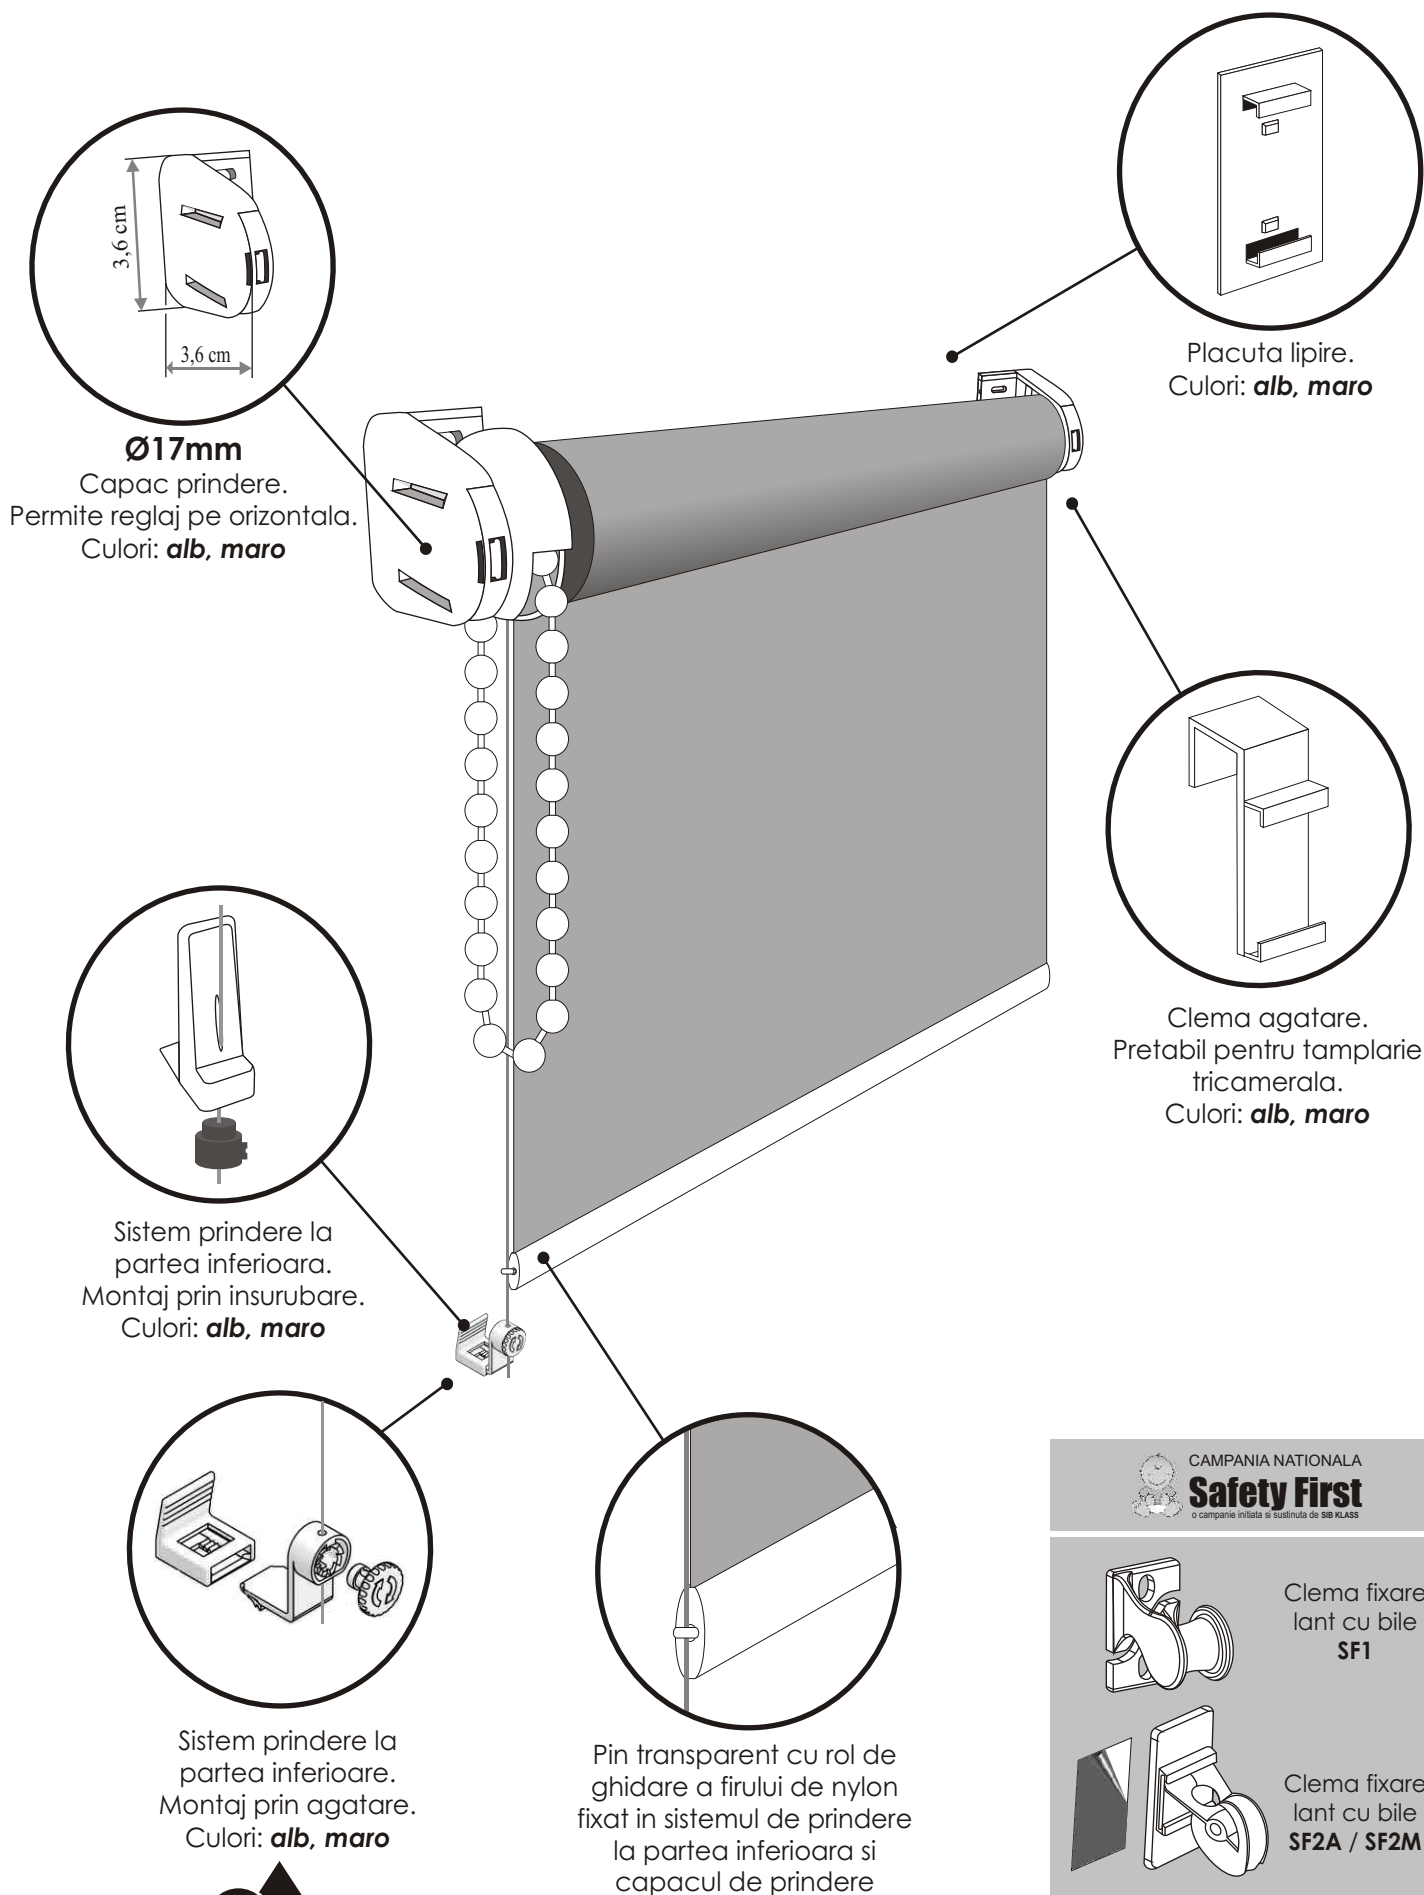

## Rolete Textile

free hanging  
SYSTEM

Ø17mm

Ø25mm

Ø38mm

Ø47mm

Ø17mm PLUS

Ø25mm PLUS

# Rolete Textile

free hanging 17

**Ø17mm**

Capac prindere.  
Permite reglaj pe orizontala.  
Culori: **alb, maro**

Placuta lipire.  
Culori: **alb, maro**

Clema agatare.  
Pretabil pentru tamplarie  
tricamerala.  
Culori: **alb, maro**

Sistem prindere la  
partea inferioara.  
Montaj prin insurubare.  
Culori: **alb, maro**

Sistem prindere la  
partea inferioara.  
Montaj prin agatare.  
Culori: **alb, maro**

Pin transparent cu rol de  
ghidare a firului de nylon  
fixat in sistemul de prindere  
la partea inferioara si  
capacul de prindere