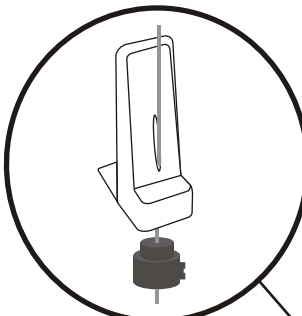

Sistem prindere la  
partea inferioara.  
Montaj prin insurubare.  
Culori: **alb, maro**

Sistem prindere la  
partea inferioara.  
Montaj prin agatare.  
Culori: **alb, maro**

Pin transparent cu rol de  
ghidare a firului de nylon  
fixat in sistemul de prindere  
la partea inferioara si  
capacul de prindere