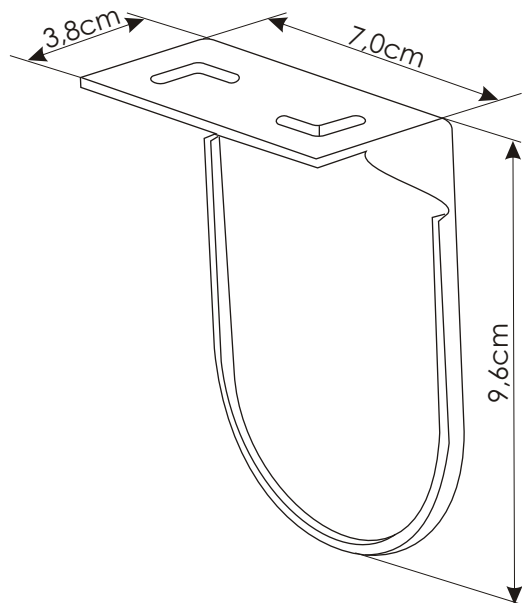

Set masca plastic pentru capac prindere