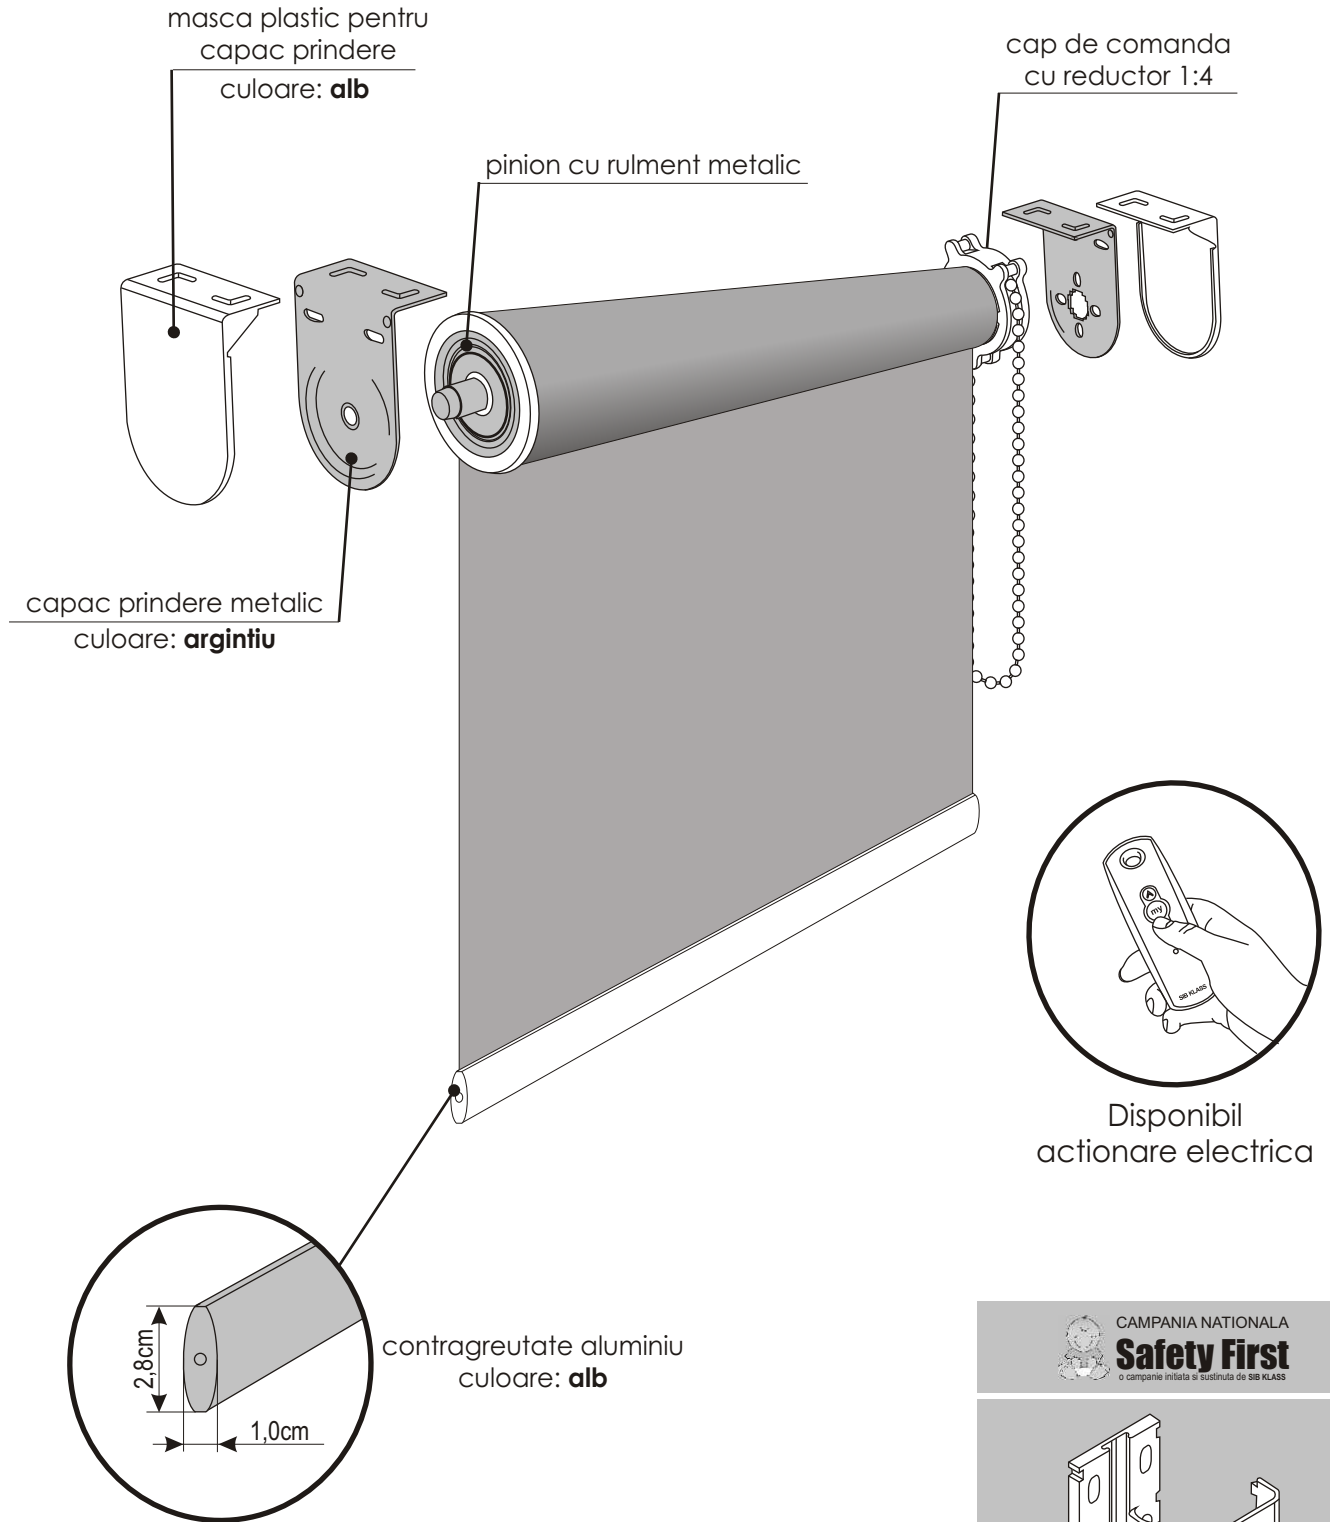

Rolete Textile

free hanging 47

CAMPANIA NATIONALA
Safety First
o campanie initiată și susținută de SIB KLASS

Clema fixare
lant cu bile
SF3