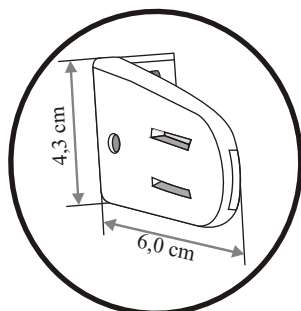

# Rolete Textile

free hanging 25, 28, 38 PLUS

Ø25mm, Ø28mm, Ø38mm

Capac prindere.

Permite reglaj pe verticala  
si pe orizontala.

Culori: **alb, maro**

Clips fixare profil superior  
Culori: **alb, maro**

Profil superior din aluminiu  
Culori: **alb, maro**