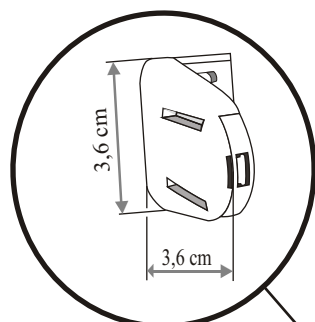

Rolete Textile

free hanging 17 PLUS

Ø17mm

Capac prindere.
Culori: **alb, maro**