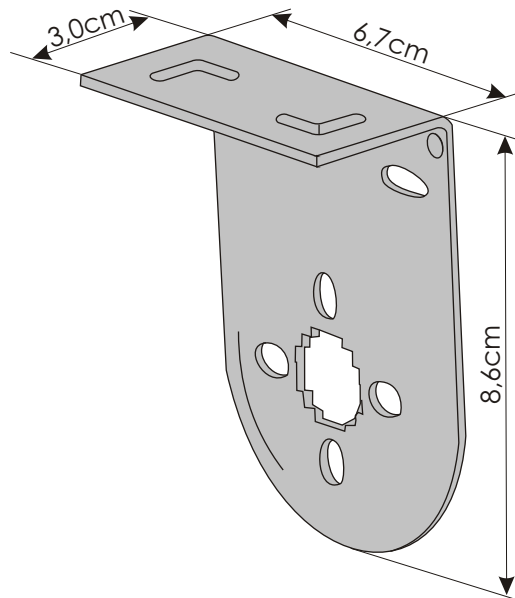

Set capace metalice pentru prindere

- A - capac prindere pinion
- B - capac prindere cap comanda