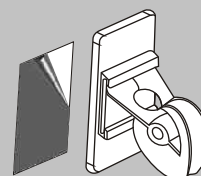

Clema fixare
lant cu bile
SF1

Clema fixare
lant cu bile
SF2A / SF2M