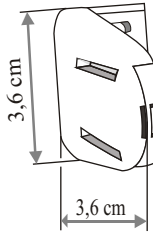

Rolete Textile

free hanging 17

Ø17mm

Capac prindere.
Permite reglaj pe orizontala.
Culori: **alb, maro**