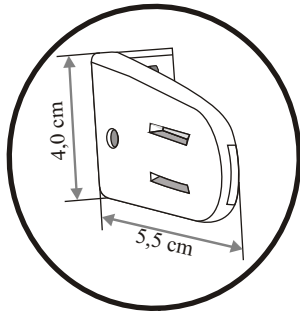

Sistem prindere la  
partea inferioara.  
Montaj prin insurubare.  
Culori: **alb, maro**

Sistem prindere la  
partea inferioara.  
Montaj prin agatare.  
Culori: **alb, maro**

Pin transparent cu rol de  
ghidare a firului de nylon  
fixat in sistemul de prindere  
la partea inferioara si  
capacul de prindere

## Ø25mm

Capac prindere.  
Permite reglaj pe verticala  
si pe orizontala.  
Culori: **alb, maro**