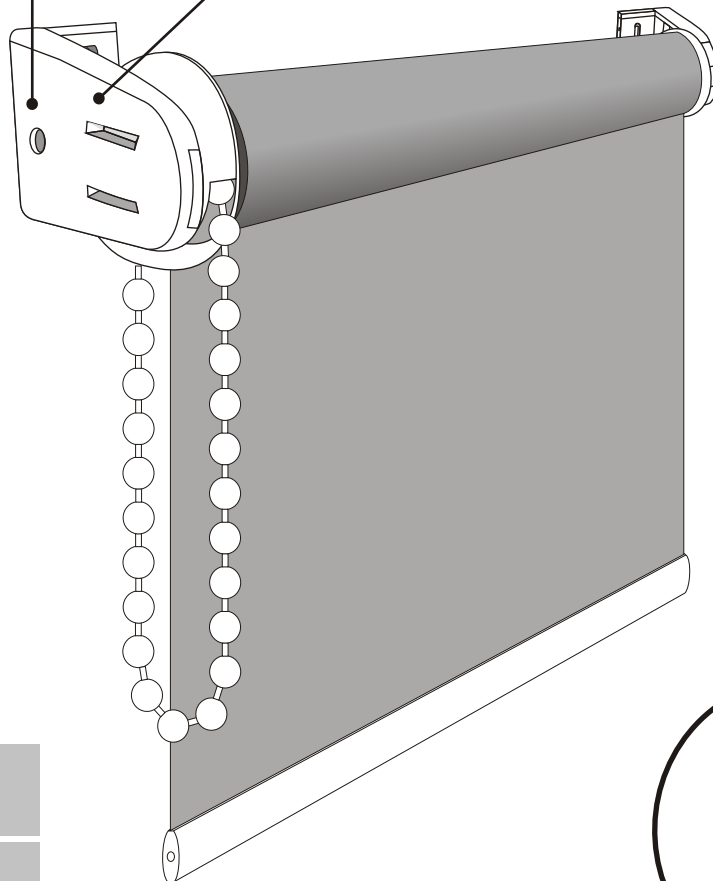

Ø28mm, Ø38mm

Capac prindere.
Permite reglaj pe verticala
si pe orizontala.
Culori: **alb, maro**

Varianta free hanging 28
disponibil si cu
actionare electrica

CAMPANIA NATIONALA
Safety First
o campanie initiata si sustinuta de SIB KLASS

Clema fixare
lant cu bile
SF3