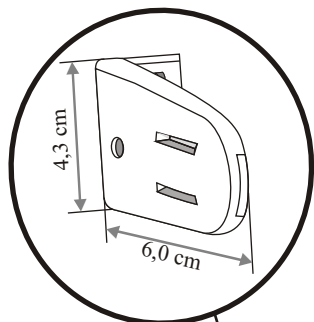

Clema fixare
lant cu bile
SF1

Clema fixare
lant cu bile
SF2A / SF2M

Dublette

Ø25mm, Ø28mm, Ø38mm

Ø25mm
Ø28mm
Ø38mm
Capac prindere.
Culori: **alb, maro**

Clips fixare profil superior
Culori: **alb, maro**

Profil superior din aluminiu
Culori: **alb, maro**