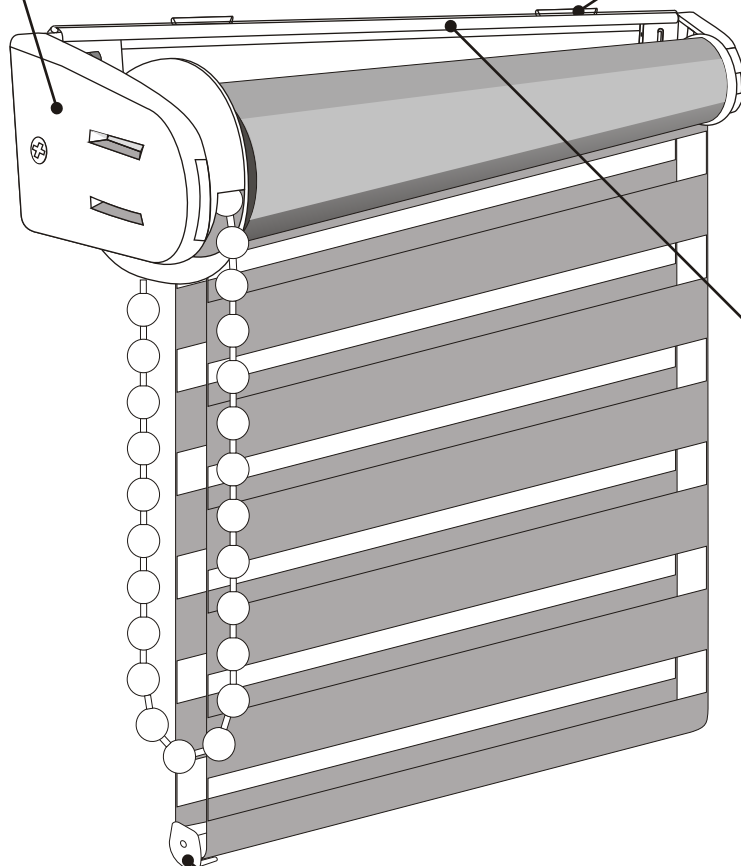

SISTEM
Dublette
day & night fabric

free hanging
S I S T E M

Ø17mm
Ø25mm
Ø38mm

Dublette

Ø17mm

Ø17mm

Capac prindere.
Culori: **alb, maro**

Clema reglabila de
agatare pe tamplarie PVC
Culori: **alb, maro**

Profil superior din PVC
Culori: **alb, maro**

Sistem prindere la
partea inferioara.
Montaj prin agatare.
Culori: **alb, maro**

Contragreutate
din aluminiu
Culori: **alb, maro**

CAMPANIA NATIONALA
Safety First
o campanie initiata si sustinuta de SIB KLASS

Clema fixare
lant cu bile
SF1

Clema fixare
lant cu bile
SF2A / SF2M

Dublette

Ø25mm, Ø28mm, Ø38mm

Ø25mm
Ø28mm
Ø38mm
Capac prindere.
Culori: **alb, maro**

Clips fixare profil superior
Culori: **alb, maro**

Profil superior din aluminiu
Culori: **alb, maro**