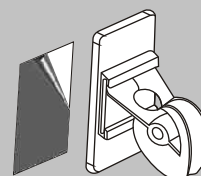

Profil superior din PVC
Culori: **alb, maro**

Sistem prindere la
partea inferioara.
Montaj prin agatare.
Culori: **alb, maro**

Contragreutate
din aluminiu
Culori: **alb, maro**

CAMPANIA NATIONALA
Safety First
o campanie initiata si sustinuta de SIB KLASS

Clema fixare
lant cu bile
SF1

Clema fixare
lant cu bile
SF2A / SF2M

Dublette

Ø25mm, Ø28mm, Ø38mm

Ø25mm
Ø28mm
Ø38mm
Capac prindere.
Culori: **alb, maro**

Clips fixare profil superior
Culori: **alb, maro**

Profil superior din aluminiu
Culori: **alb, maro**