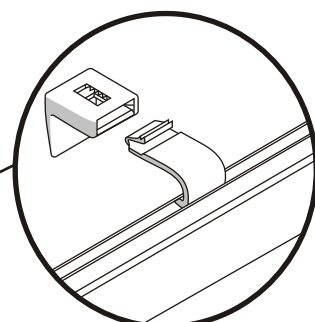

SISTEM
Dublette
day & night fabric

free hanging
S I S T E M

Ø17mm
Ø25mm
Ø38mm

Dublette

Ø17mm

Ø17mm

Capac prindere.
Culori: **alb, maro**

Clema reglabila de
agatare pe tamplarie PVC
Culori: **alb, maro**

Profil superior din PVC
Culori: **alb, maro**

Sistem prindere la
partea inferioara.
Montaj prin agatare.
Culori: **alb, maro**

Contragreutate
din aluminiu
Culori: **alb, maro**

CAMPANIA NATIONALA
Safety First
o campanie initiata si sustinuta de SIB KLASS

Clema fixare
lant cu bile
SF1

Clema fixare
lant cu bile
SF2A / SF2M

Dublette

Ø25mm, Ø28mm, Ø38mm

Ø25mm
Ø28mm
Ø38mm
Capac prindere.
Culori: **alb, maro**

Clips fixare profil superior
Culori: **alb, maro**

Profil superior din aluminiu
Culori: **alb, maro**