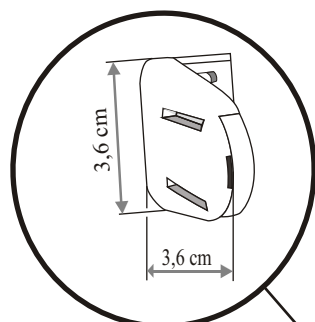

SISTEM
Dublette
day & night fabric

free hanging
S I S T E M

Ø17mm
Ø25mm
Ø38mm

Dublette

Ø17mm

Ø17mm

Capac prindere.
Culori: **alb, maro**

Clema reglabila de
agatare pe tamplarie PVC
Culori: **alb, maro**

Clema fixare
lant cu bile
SF1

Clema fixare
lant cu bile
SF2A / SF2M

Dublette

Ø25mm, Ø28mm, Ø38mm

Ø25mm
Ø28mm
Ø38mm
Capac prindere.
Culori: **alb, maro**

Clips fixare profil superior
Culori: **alb, maro**

Profil superior din aluminiu
Culori: **alb, maro**