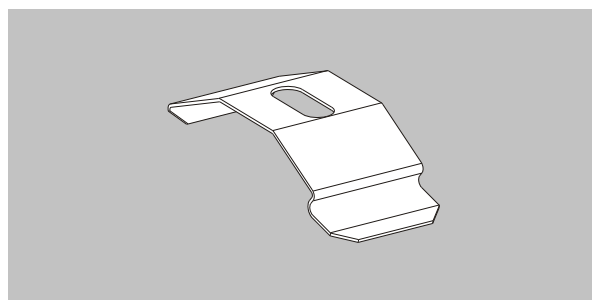

Jaluzele Verticale

127mm *** 89mm *** ondulate

Accesorii

► Consola reglabila

► Clips fixare sina

► Cardan carucior cu clips. Necesar sinelor montate in plan inclinat. (inclinatie maxima 45 grade)

► Clema prindere snur actionare. Necesar sinelor montate in plan inclinat.

► Clema fixare snur actionare pentru produse montate pe tamplarie

► Clema fixare snur actionare pentru produse montate pe perete

► Conector lant cu bile. Permite desprinderea lejera a lantului in cazuri exceptionale. (forta rupere - peste 3,5 kg)