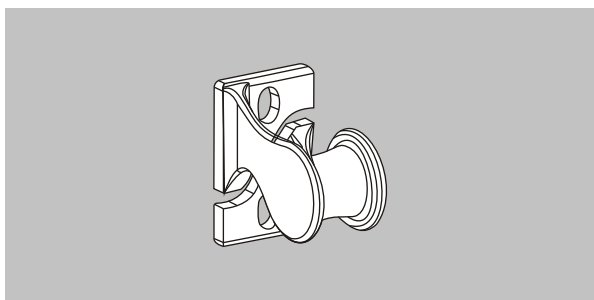

Jaluzele Verticale

127mm *** 89mm *** ondulate

Accesorii

► Consola reglabila

► Clips fixare sina

► Cardan carucior cu clips. Necesar sinelor montate in plan inclinat. (inclinatie maxima 45 grade)

► Clema prindere snur actionare. Necesar sinelor montate in plan inclinat.

► Clema fixare snur actionare pentru produse montate pe tamplarie

► Clema fixare snur actionare pentru produse montate pe perete

► Conector lant cu bile. Permite desprinderea lejera a lantului in cazuri exceptionale. (forta rupere - peste 3,5 kg)