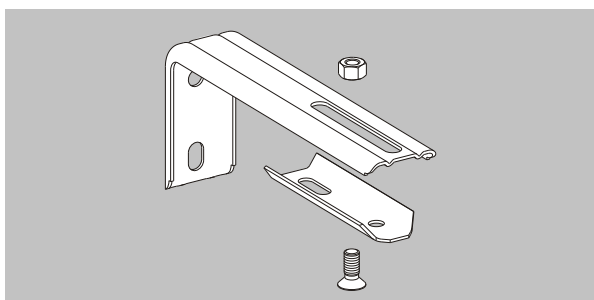

Jaluzele Verticale

127mm *** 89mm *** ondulate

Accesorii

► Consola reglabila

► Clips fixare sina

► Cardan carucior cu clips. Necesar sinelor montate in plan inclinat. (inclinatie maxima 45 grade)

► Clema prindere snur actionare. Necesar sinelor montate in plan inclinat.

► Clema fixare snur actionare pentru produse montate pe tamplarie

► Clema fixare snur actionare pentru produse montate pe perete

► Conector lant cu bile. Permite desprinderea lejera a lantului in cazuri exceptionale. (forta rupere - peste 3,5 kg)