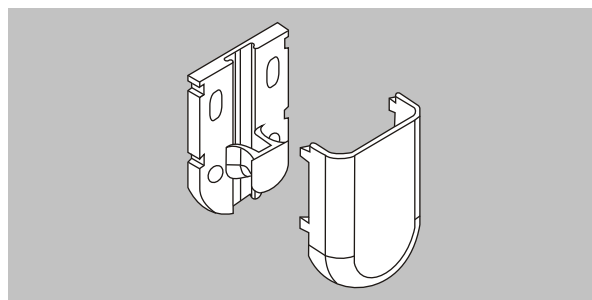

Jaluzele Verticale

127mm *** 89mm *** ondulate

Accesorii

► Consola reglabila

► Clips fixare sina

► Cardan carucior cu clips. Necesar sinelor montate in plan inclinat. (inclinatie maxima 45 grade)

► Clema prindere snur actionare. Necesar sinelor montate in plan inclinat.

► Clema fixare snur actionare pentru produse montate pe tamplarie

► Clema fixare snur actionare pentru produse montate pe perete

► Conector lant cu bile. Permite desprinderea lejera a lantului in cazuri exceptionale. (forta rupere - peste 3,5 kg)