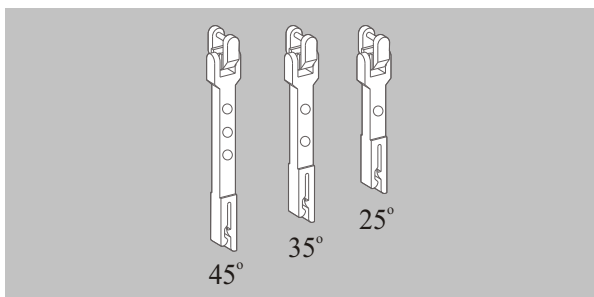

Jaluzele Verticale

127mm *** 89mm *** ondulate

Accesorii

► Consola reglabila

► Clips fixare sina

► Cardan carucior cu clips. Necesar sinelor montate in plan inclinat. (inclinatie maxima 45 grade)

► Clema prindere snur actionare. Necesar sinelor montate in plan inclinat.

► Clema fixare snur actionare pentru produse montate pe tamplarie

► Clema fixare snur actionare pentru produse montate pe perete

► Conector lant cu bile. Permite desprinderea lejera a lantului in cazuri exceptionale. (forta rupere - peste 3,5 kg)