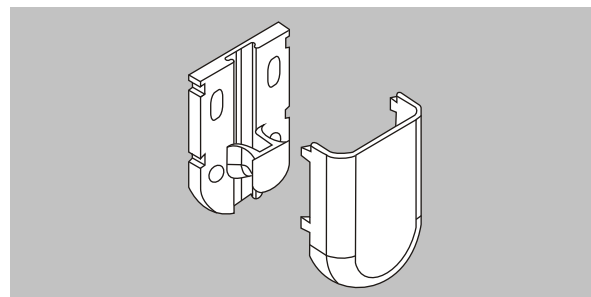

## Accesorii

► Clema agarare pe tamplarie PVC (Ø17mm)

► Banda dubluadeziva pentru fixare sistem Ø17mm

► Clips fixare metalic ( Ø28mm )

► Lant cu bile metalic

► Opritor lant cu bile.

► Conector lant cu bile. Permite desprinderea lejera a lantului in cazuri exceptionale. (forta rupere - peste 3,5 kg)

► Clema fixare snur actionare pentru produse montate pe tamplarie

► Clema fixare snur actionare pentru produse montate pe perete