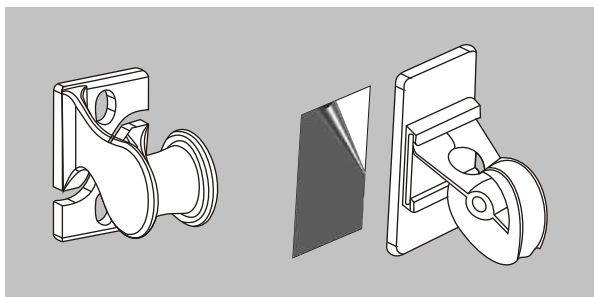

## Accesorii

► Clema agarare pe tamplarie PVC (Ø17mm)

► Banda dubluadeziva pentru fixare sistem Ø17mm

► Clips fixare metalic ( Ø28mm )

► Lant cu bile metalic

► Opritor lant cu bile.

► Conector lant cu bile. Permite desprinderea lejera a lantului in cazuri exceptionale. (forta rupere - peste 3,5 kg)

► Clema fixare snur actionare pentru produse montate pe tamplarie

► Clema fixare snur actionare pentru produse montate pe perete