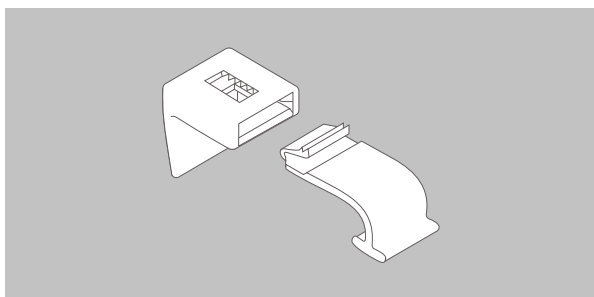

## Accesorii

► Clema agarare pe tamplarie PVC (Ø17mm)

► Banda dubluadeziva pentru fixare sistem Ø17mm

► Clips fixare metalic ( Ø28mm )

► Lant cu bile metalic

► Opritor lant cu bile.

► Conector lant cu bile. Permite desprinderea lejera a lantului in cazuri exceptionale. (forta rupere - peste 3,5 kg)

► Clema fixare snur actionare pentru produse montate pe tamplarie

► Clema fixare snur actionare pentru produse montate pe perete