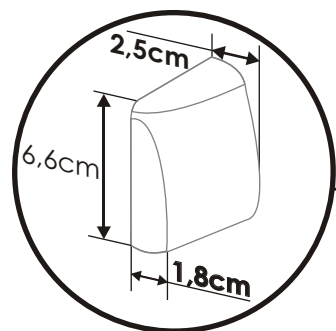

Sistem disponibil in doua culori:
ALB si MARO

Produs destinat ferestrelor montate in plan vertical sau cu o inclinatie de maxim 15°.

Caseta din aluminiu
eloxat vopsit in camp
electrostatic.

Ghidajul lateral
profil aluminiu
prindere prin lipire cu banda
dubluadeziva

Instalare ULTRA usoara

prindere caseta in 4 puncte cu posibilitate de reglaj, adaptabil pentru orice tip de tamplarie.