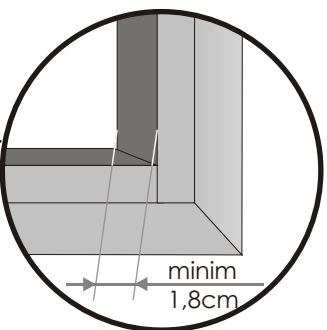

Sistem disponibil in doua culori:
ALB si MARO

Produs destinat ferestrelor montate in plan vertical sau cu o inclinatie de maxim 15°.

Caseta din aluminiu
eloxat vopsit in camp
electrostatic.

Ghidajul lateral
profil aluminiu
prindere prin lipire cu banda
dubluadeziva

Instalare ULTRA usoara

prindere caseta in 4 puncte cu posibilitate de reglaj, adaptabil pentru orice tip de tamplarie.