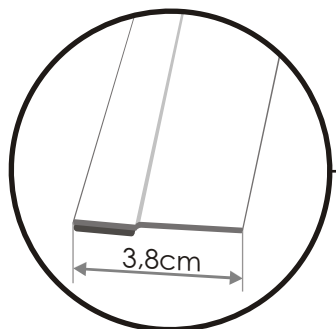

Sistem disponibil in doua culori:
ALB si MARO

Produs destinat ferestrelor montate in plan vertical sau cu o inclinatie de maxim 15°.

Caseta din aluminiu
eloxat vopsit in camp
electrostatic.

Ghidajul lateral
profil aluminiu
prindere prin lipire cu banda
dubluadeziva

● Avantajele sistemului ultraslim

Cote exterioare reduse

datorita cotelor reduse de gabarit fac ca sistemul sa fie cel mai "suplu" de pe piata europeana

Design modern

caseta eleganta din aluminiu ofera un design deosebit interiorului locuintei tale

Instalare ULTRA usoara

prindere caseta in 4 puncte cu posibilitate de reglaj, adaptabil pentru orice tip de tamplarie.