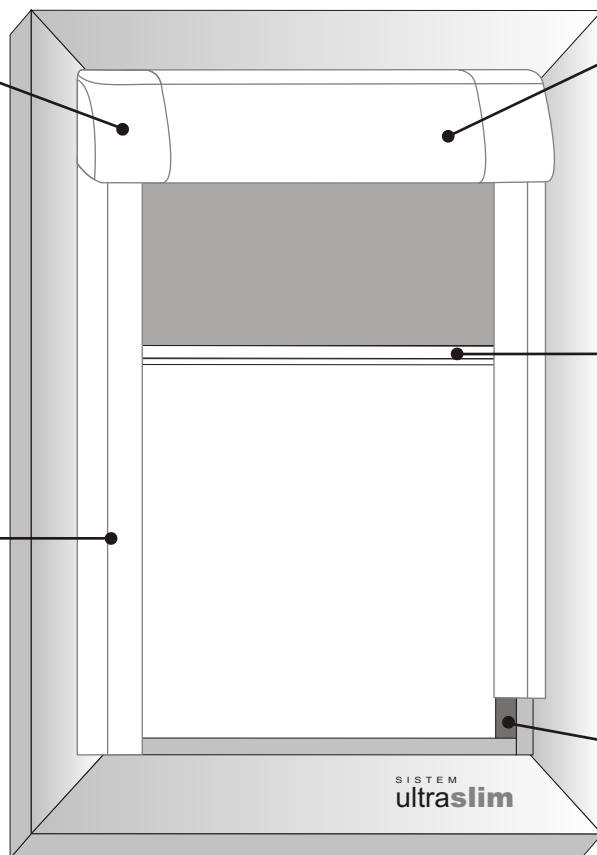

Sistem disponibil in doua culori:
ALB si MARO

Produs destinat ferestrelor montate in plan vertical sau cu o inclinatie de maxim 15°.

Caseta din aluminiu
eloxat vopsit in camp
electrostatic.

Ghidajul lateral
profil aluminiu
prindere prin lipire cu banda
dubluadeziva

● Avantajele sistemului ultraslim

Cote exterioare reduse

datorita cotelor reduse de gabarit fac ca sistemul sa fie cel mai "suplu" de pe piata europeana

Design modern

caseta eleganta din aluminiu ofera un design deosebit interiorului locuintei tale

Instalare ULTRA usoara

prindere caseta in 4 puncte cu posibilitate de reglaj, adaptabil pentru orice tip de tamplarie.