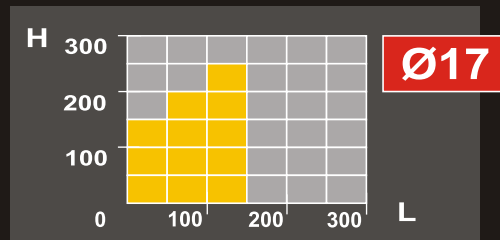

Sistem recomandat pentru montarea pe tamplarie.

Prinderea roletei se poate realiza fara gaurirea tamplariei cu ajutorul clemei speciale de agatare.

Dimensiuni maxime

madras

sorisa print

Ø28

DECORATIVE LINE

**robustete
si
eleganta
in acelasi timp**