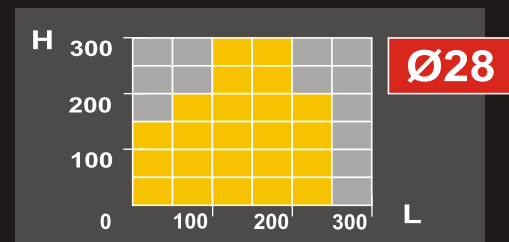

Dimensiuni maxime