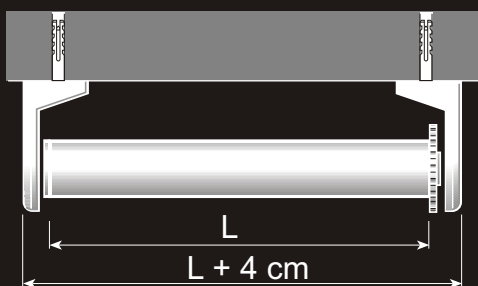

www.sibklass.ro

NOU

sistem
prindere
fara
gaurire

cel mai
mic
sistem
din
ROMANIA

Ø17

DECORATIVE LINE

- Schita sistem prindere

santiago profil

Sistem recomandat pentru montarea pe tamplarie.

Prinderea roletei se poate realiza fara gaurirea tamplariei cu ajutorul clemei speciale de agatare.

Dimensiuni maxime

madras

sorisa print

Ø28

DECORATIVE LINE

**robustete
si
eleganta
in acelasi timp**