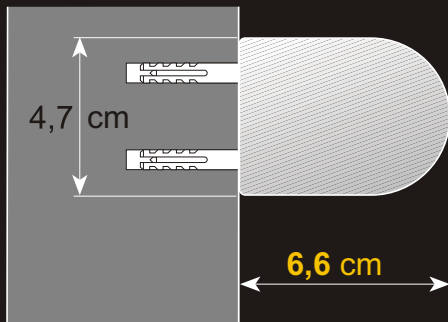

- Schita sistem prindere