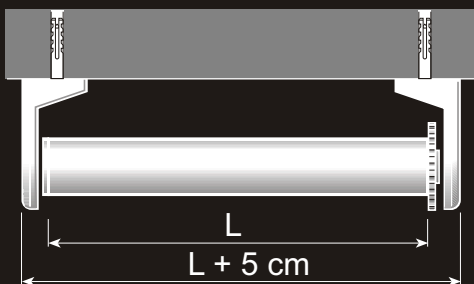

Sistem recomandat pentru montarea pe tamplarie.

Prinderea roletei se poate realiza fara gaurirea tamplariei cu ajutorul clemei speciale de agatare.

Dimensiuni maxime

madras

sorisa print

Ø28

DECORATIVE LINE

**robustete
si
eleganta
in acelasi timp**

- Schita sistem prindere

Descriere

Sistem prevazut cu dispozitiv de decelerare pentru o reglarea cat mai fidela a pozitiei de ridicare sau coborare dorita.

Oprirea roletei se poate face in orice pozitie.