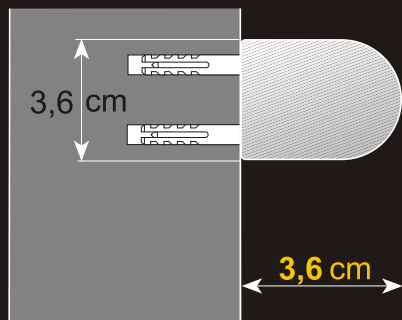

www.sibklass.ro

NOU

sistem
prindere
fara
gaurire

cel mai
mic
sistem
din
ROMANIA

Ø17

DECORATIVE LINE

- Schita sistem prindere

santiago profil

Sistem recomandat pentru montarea pe tamplarie.

Prinderea roletei se poate realiza fara gaurirea tamplariei cu ajutorul clemei speciale de agatare.

Dimensiuni maxime

madras

sorisa print

Ø28

DECORATIVE LINE

**robustete
si
eleganta
in acelasi timp**